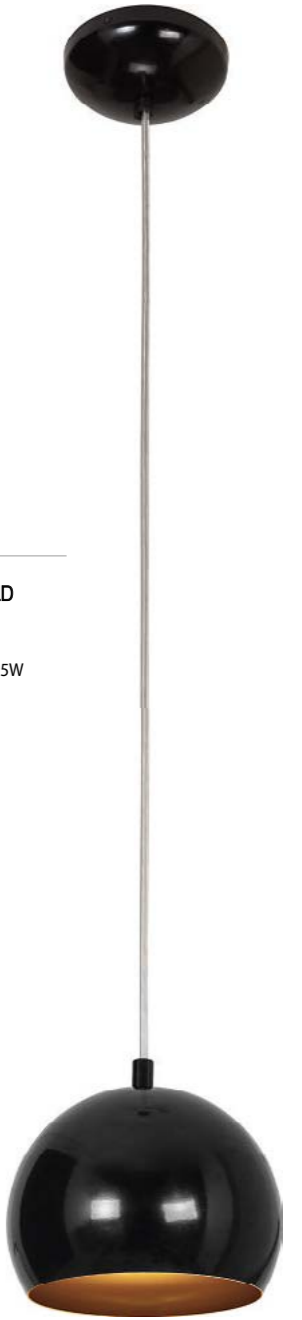

6586
BALL BLACK - GOLD
↑ 120 cm
Ø 17 cm
1 x GU10, max 35W