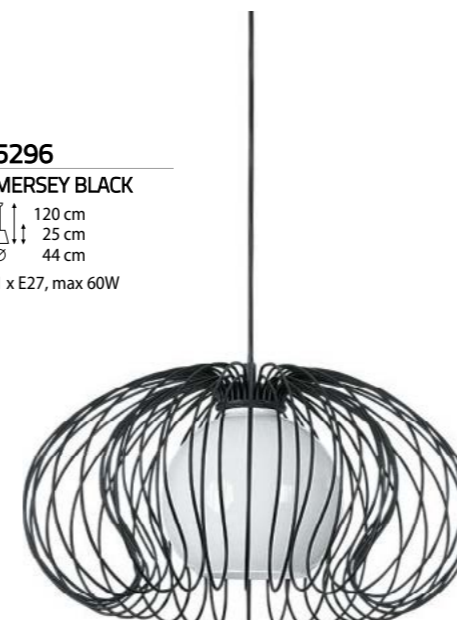

5296

MERSEY BLACK

120 cm
25 cm
44 cm

1 x E27, max 60W