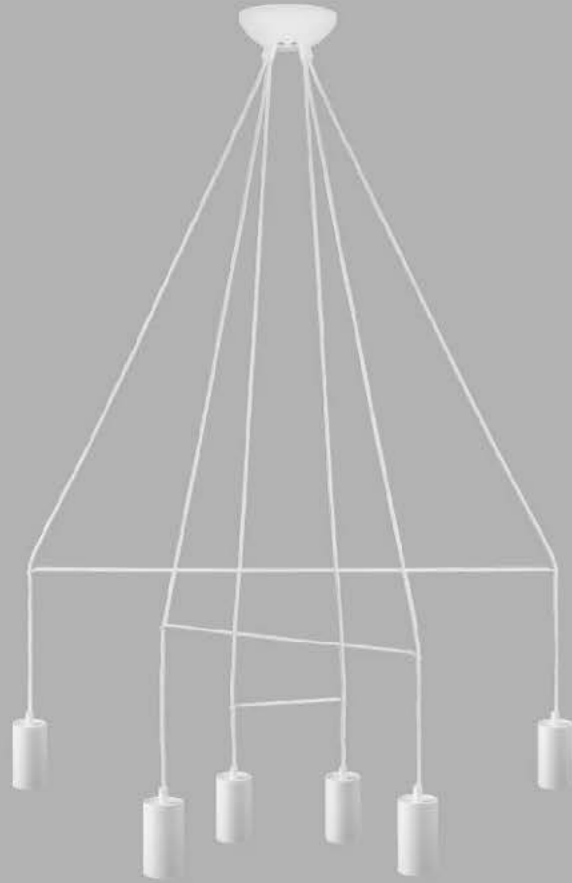

NEW!

9678
IMBRIA WHITE
↓ 130 cm
↔ 125 cm
↗ 60 cm
10 x GU10, max 35W