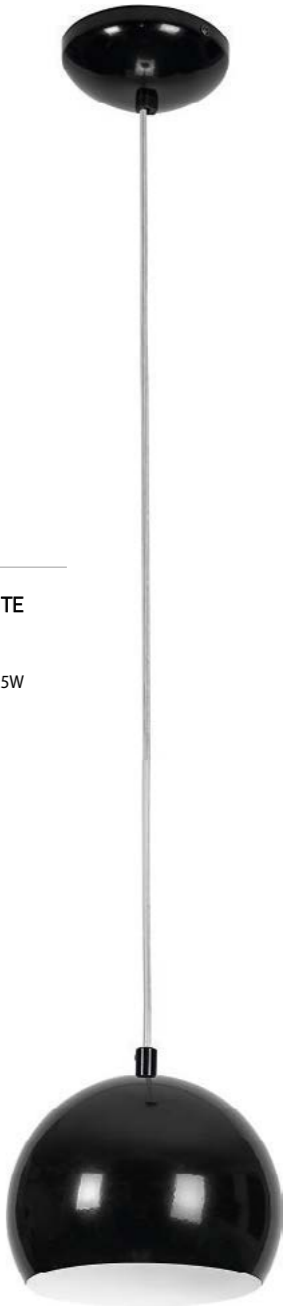

6585
BALL
BLACK - WHITE
↓ 120 cm
Ø 52 cm
7 x GU10, max 35W