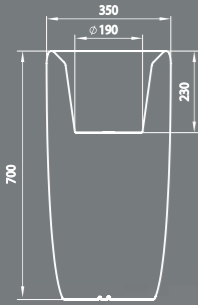

9712
FLOWERPOT
↑ 70 cm
∅ 35 cm
1 x E27, max 60W