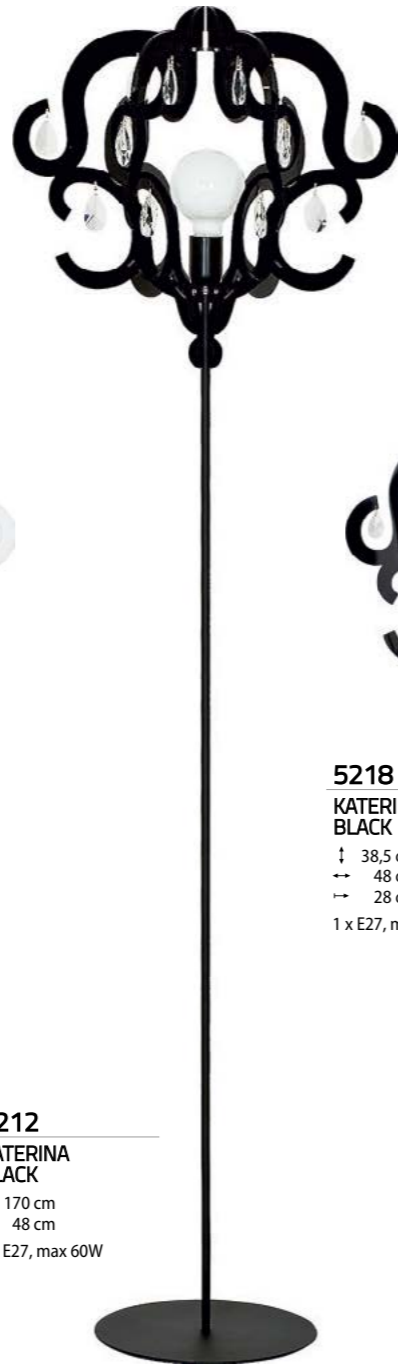

5212
KATERINA BLACK
↓ 170 cm
∅ 48 cm
1 x E27, max 60W