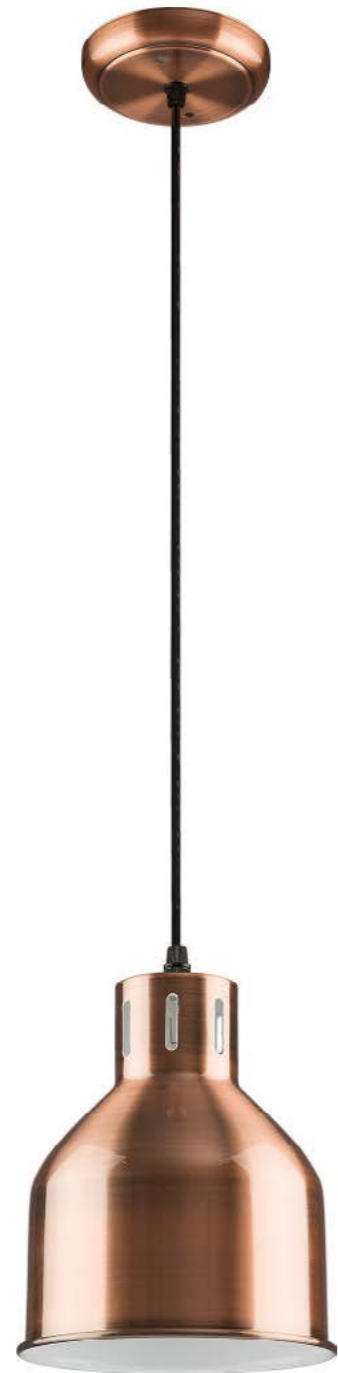

3 x E27, max 60W

AURA

MODERN

HARMONY

6868
HARMONY WHITE
 ↓ 24 cm
 → 29-75 cm
 △! 20 cm
 1 x E27, max 60W

6870
HARMONY WHITE
 ↓ 54 cm
 ∅ 54-130 cm
 △! 20 cm
 3 x E27, max 60W

6871
HARMONY WHITE
 ↓ 54 cm
 ∅ 54-130 cm
 △! 20 cm
 5 x E27, max 60W