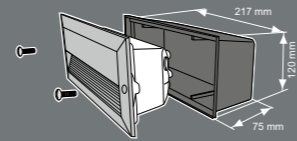

aluminium, PC | aluminium, PC | алюминий, PC