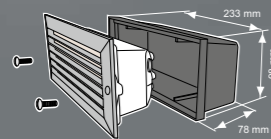

BRICK

3408
BRICK
↔ 22 cm
↔ 12 cm
1 x E27, max 60W
IP 65

BASALT

3412
BASALT
↑ 12,5 cm
↔ 22,5 cm
1 x E14, max 60W
IP 44

4966
srebrny
серебряный
silver

aluminium, PC | aluminium, PC | алюминий, PC

ORINOKO

IP44

4387
ORINOKO
↔ 29 cm
↔ 13 cm
1 x E27, max 20W
IP 44

aluminium, PC | aluminium, PC | алюминий, PC

ASSAM

4453
ASSAM
↔ 23 cm
↔ 8 cm
1 x E27, max 18W
IP 65

IP65

4907
INA
↔ 23 cm
↔ 8 cm
1 x E27, max 18W
IP 65

aluminium, szkło | aluminium, glass | алюминий, стекло

INA

PERI

4452
PERI
↔ 13 cm
↑ 8,5 cm
↔ 8 cm
1 x 3W LED CREE
IP 65

RIMO

4450
RIMO
↔ 11,5 cm
↔ 6,5 cm
2 x 1W LED CREE
IP 65

aluminium, szkło | aluminium, glass | алюминий, стекло

IP65

6908
STEP LED WHITE
↑ 7 cm
↔ 6,5 cm
1 x 3W LED
IP 44

6907
STEP LED GRAPHITE
↑ 7 cm
↔ 6,5 cm
1 x 3W LED
IP 44

Item No.	Power	Colour temperature (Kelvin)	Luminous flux	Beam Angle	Colour Rendering Index (CRI ≥)	Safety type	Input	Power factor	Ingress protection
4452	1 x 3W LED CREE	3000K	61 lm	84°	80	⊕	~200-240V, 50Hz	0,45	IP65
4450	2 x 1W LED CREE	3000K	169 lm	29°	80	⊕	~200-240V, 50Hz	0,43	IP65
6908	1 x 3W LED EPISTAR	3000K	310 lm	92°	80	⊕	~220-240V, 50Hz	0,57	IP44
6907	1 x 3W LED EPISTAR	3000K	310 lm	92°	80	⊕	~220-240V, 50Hz	0,57	IP44

aluminium | aluminium | алюминий