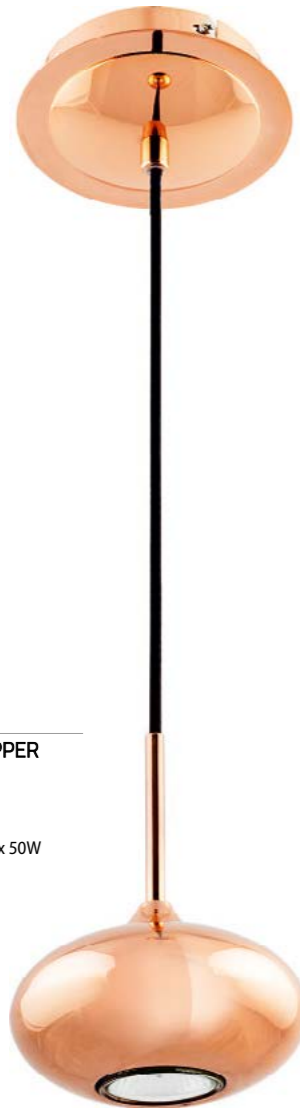

NEW!

9798
PETRA
130 cm
20,5 cm
17,5 cm
1 x E27, max 60W

9800
MEMFIS
130 cm
21 cm
26,5 cm
1 x E27, max 60W

MEMFIS

MODERN

6242
LIPARI COPPER
↑ 95 cm
↓ 6 cm
∅ 13 cm
1 x GU10, max 50W

6241
LIPARI COPPER
→ 16,5 cm
∅ 13 cm
1 x GU10, max 50W