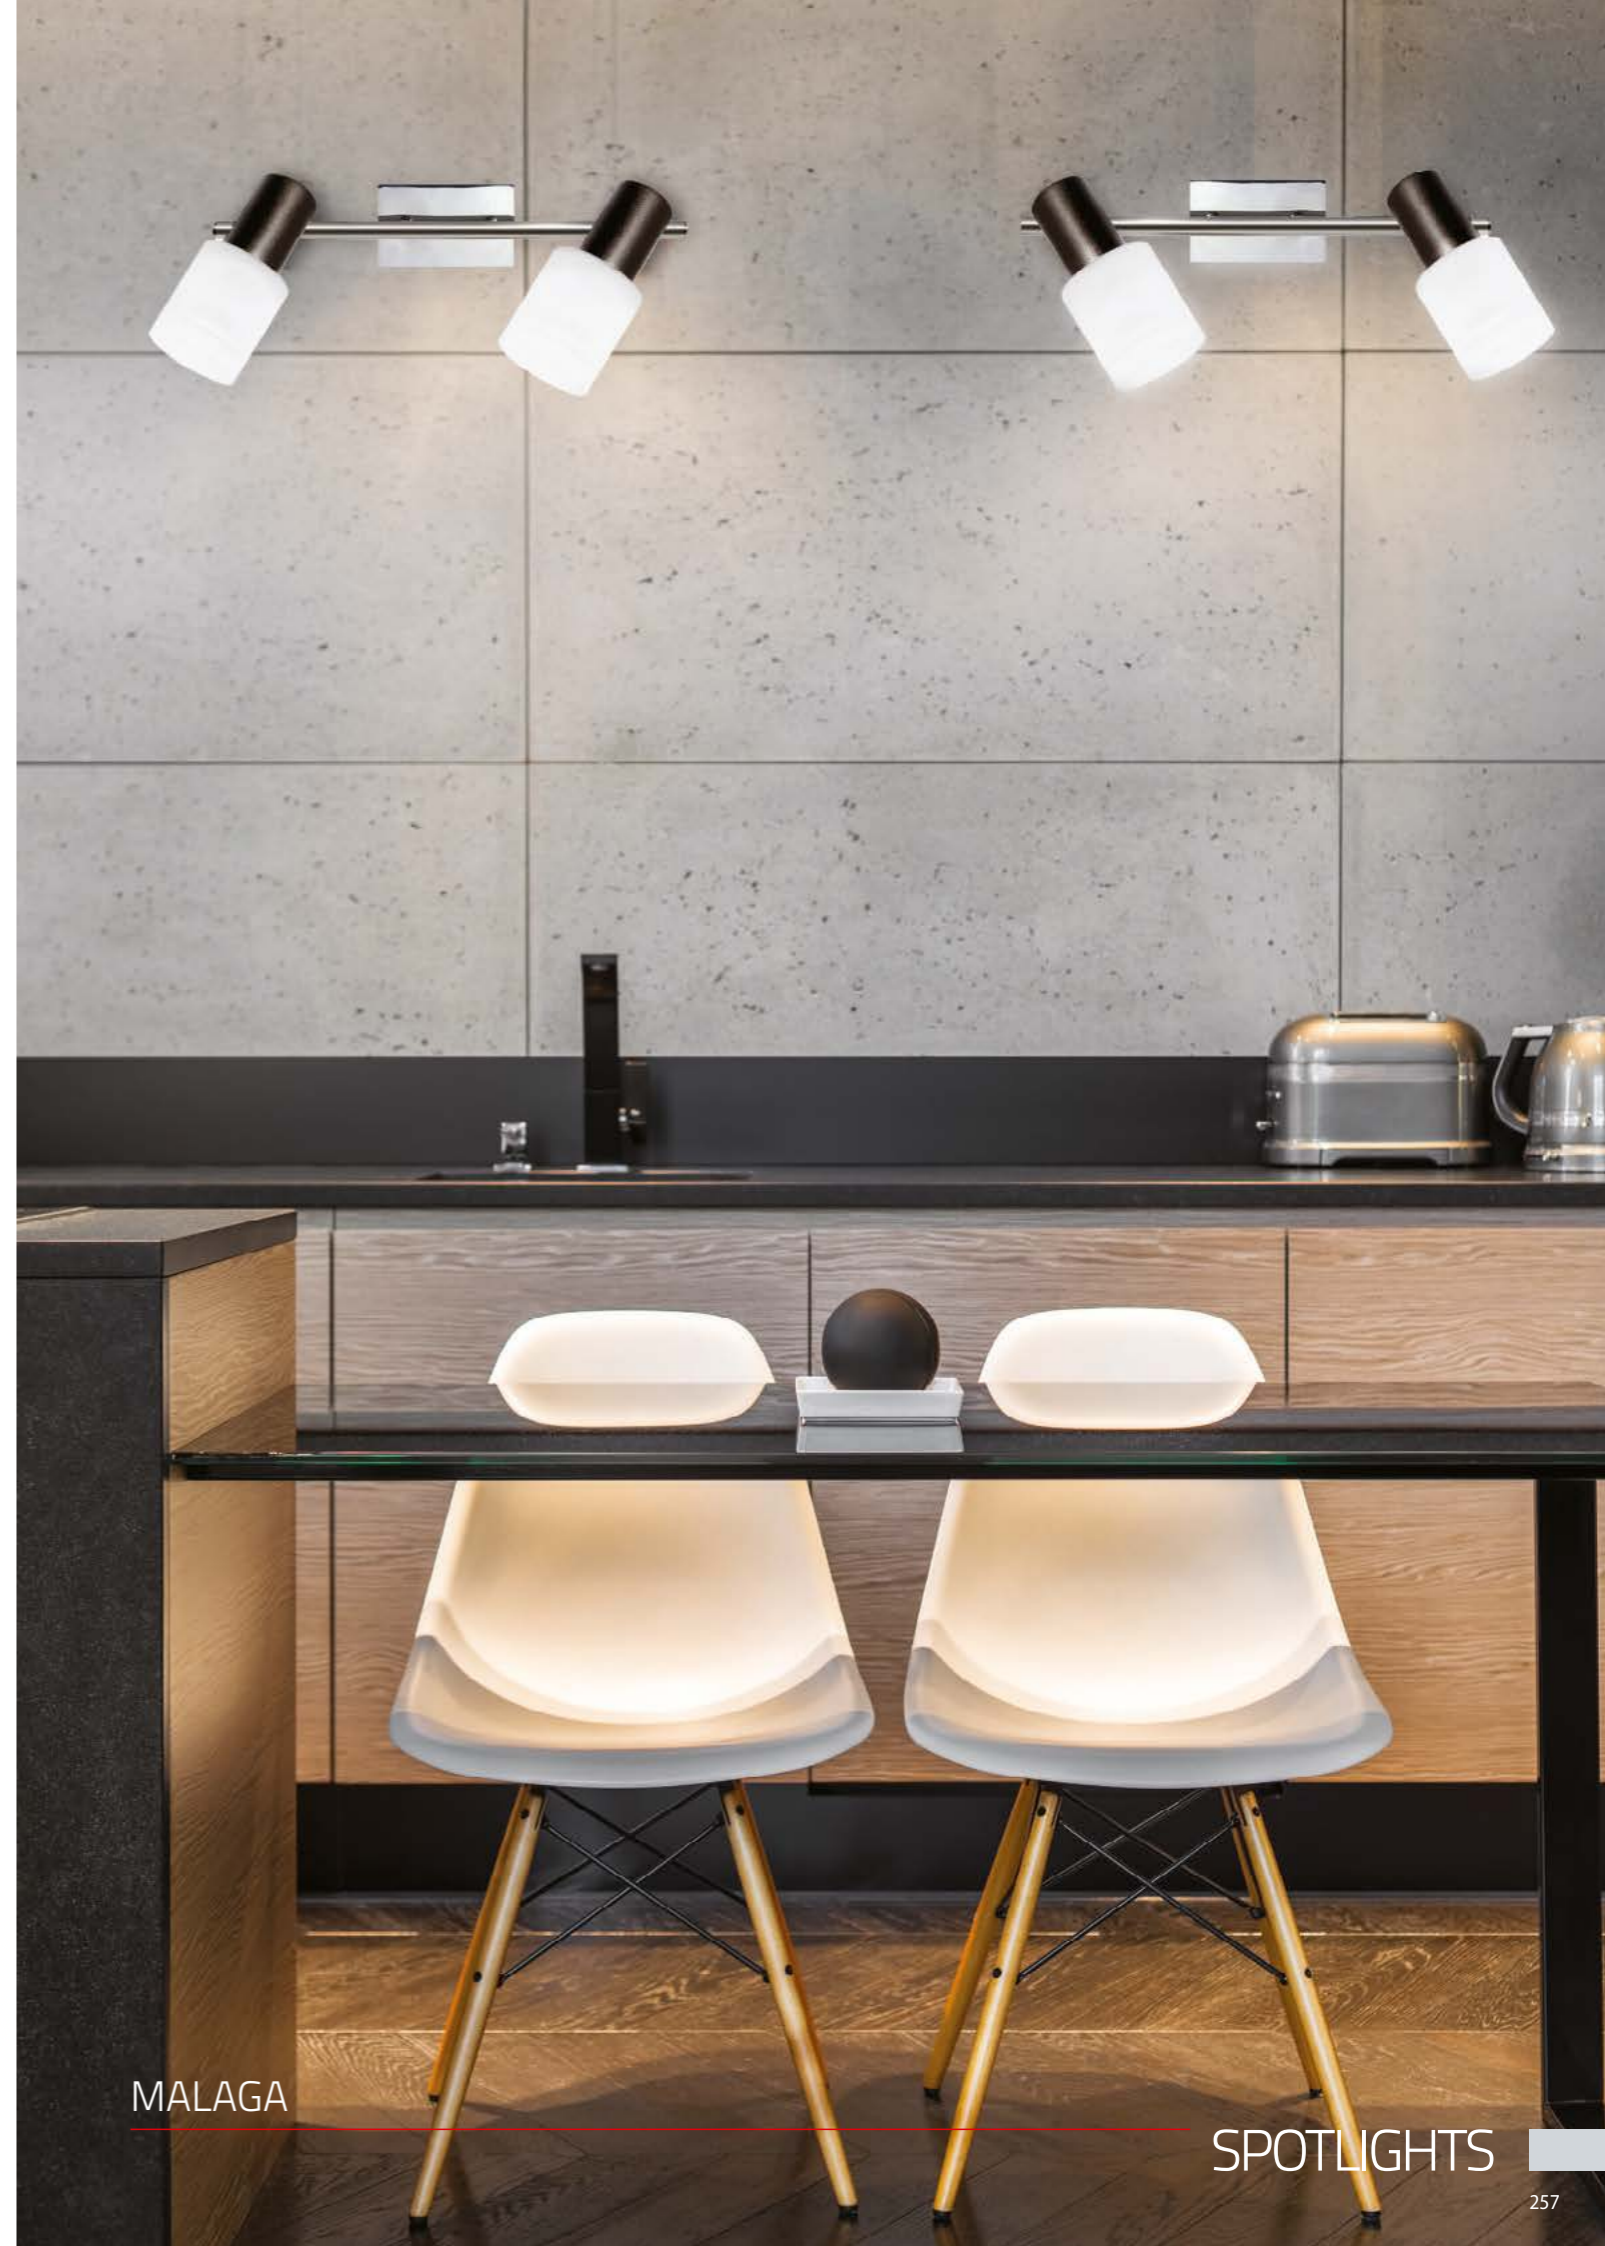

↔ 61 cm
↓ 13 cm
3 x E14, max 40W

3077

MALAGA

↓ 10 cm
↔ 13 cm
1 x E14, max 40W

3078

MALAGA

↔ 32 cm
↓ 13 cm
2 x E14, max 40W

STORE LED