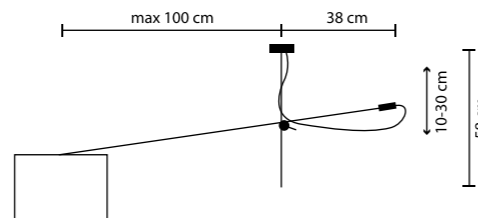

6512
VIPER WHITE
↓ 65 cm
→ 60 cm
△ 16 cm
1 x E14, max 40W

6640
VIPER WHITE
↓ 90 cm
→ 165 cm
△ 25 cm
1 x E27, max 60W

6513
VIPER BLACK
↓ 65 cm
→ 60 cm
△ 16 cm
1 x E14, max 40W

6641
VIPER BLACK
↓ 90 cm
→ 165 cm
△ 25 cm
1 x E27, max 60W