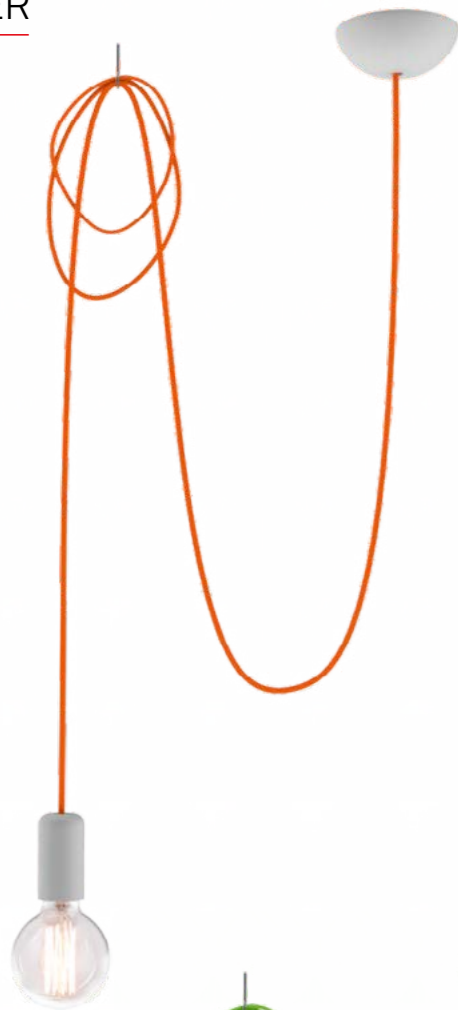

6935
SPIDER ORANGE
↑ 300 cm
1 x E27, max 60W

SPIDER

6937
SPIDER RED
↑ 300 cm
1 x E27, max 60W