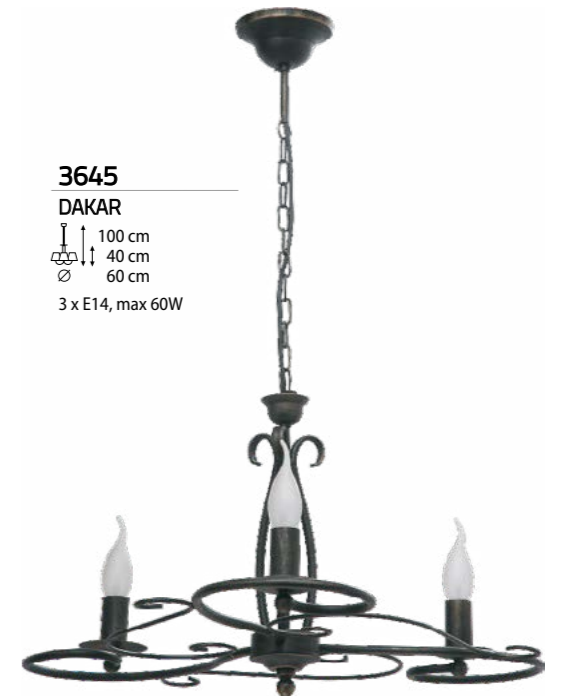

3645
DAKAR
↓ 100 cm
↑ 40 cm
∅ 60 cm
3 x E14, max 60W