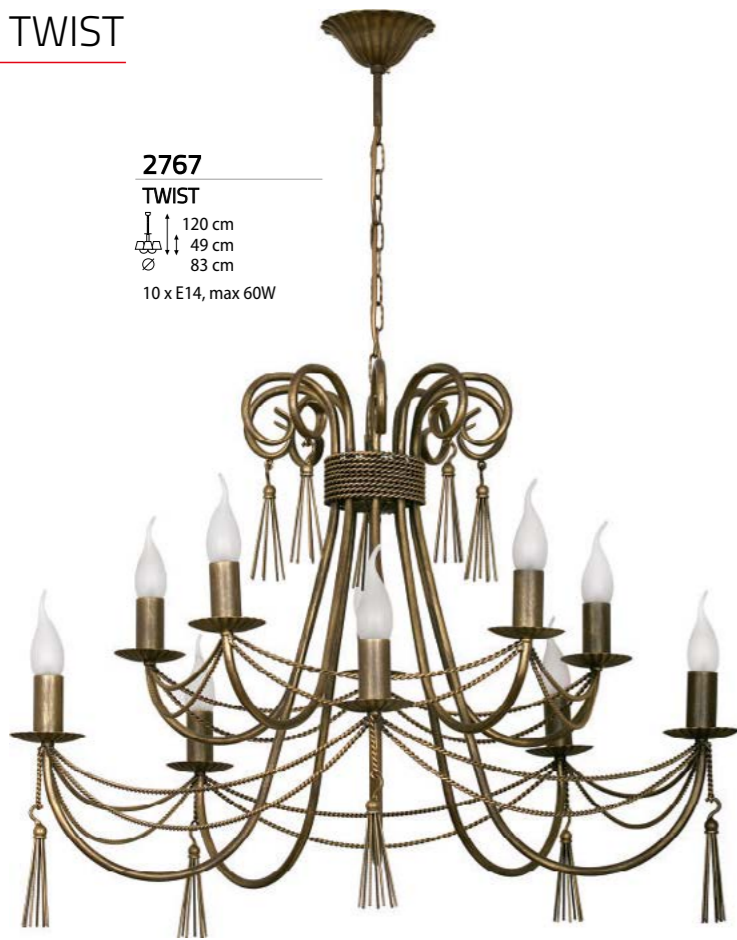

2767

TWIST

↑ 120 cm
↓ 49 cm
∅ 83 cm

10 x E14, max 60W

2766

TWIST

↑ 100 cm
↓ 32 cm
∅ 55 cm

5 x E14, max 60W