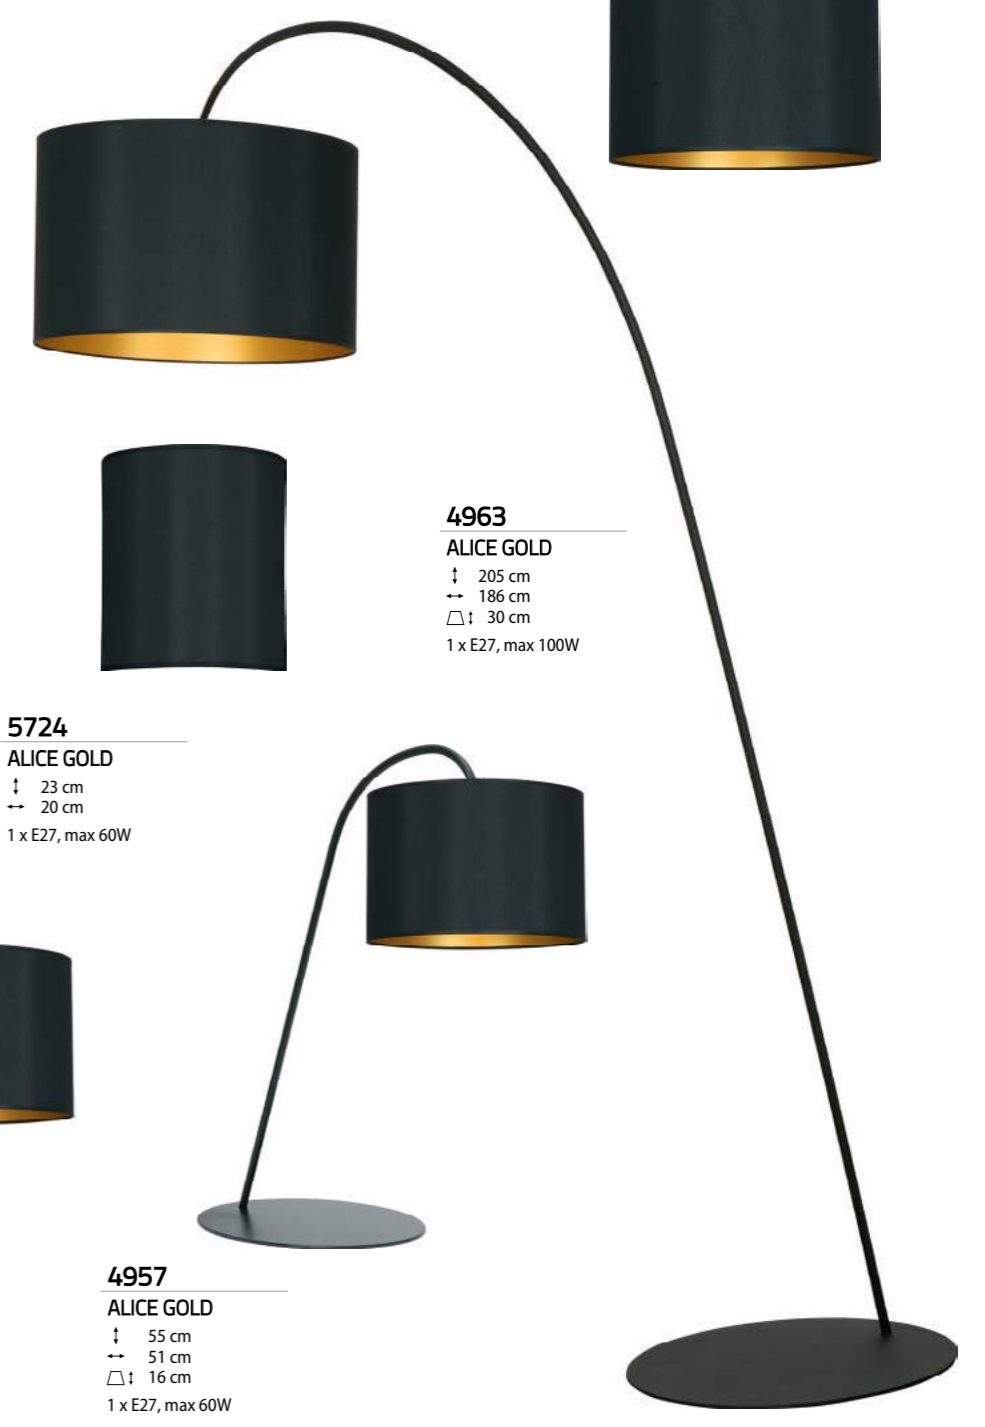

5244
PASSION
130 cm
21 cm
40 cm
1 x E27, max 100W

PASSION

abažur | shade | абажур

MODERN

ALICE GOLD

4962
ALICE GOLD
↓ 66 cm
↔ 95 cm
△ 25 cm
2 x E27, max 100W

4960
ALICE GOLD
↓ 130 cm
↔ 25 cm
∅ 37 cm
1 x E27, max 100W

4961
ALICE GOLD
↓ 140 cm
↔ 30 cm
∅ 47 cm
1 x E27, max 100W

4963
ALICE GOLD
↓ 205 cm
↔ 186 cm
△ 30 cm
1 x E27, max 100W

5724
ALICE GOLD
↓ 23 cm
↔ 20 cm
1 x E27, max 60W

4958
ALICE GOLD
↓ 42 cm
↔ 45 cm
△ 16 cm
1 x E27, max 60W