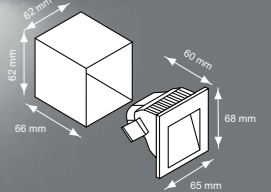

aluminium, szkło | aluminium, glass | алюминий, стекло

IP65

6908
STEP LED WHITE
↑ 7 cm
↔ 6,5 cm
1 x 3W LED
IP 44