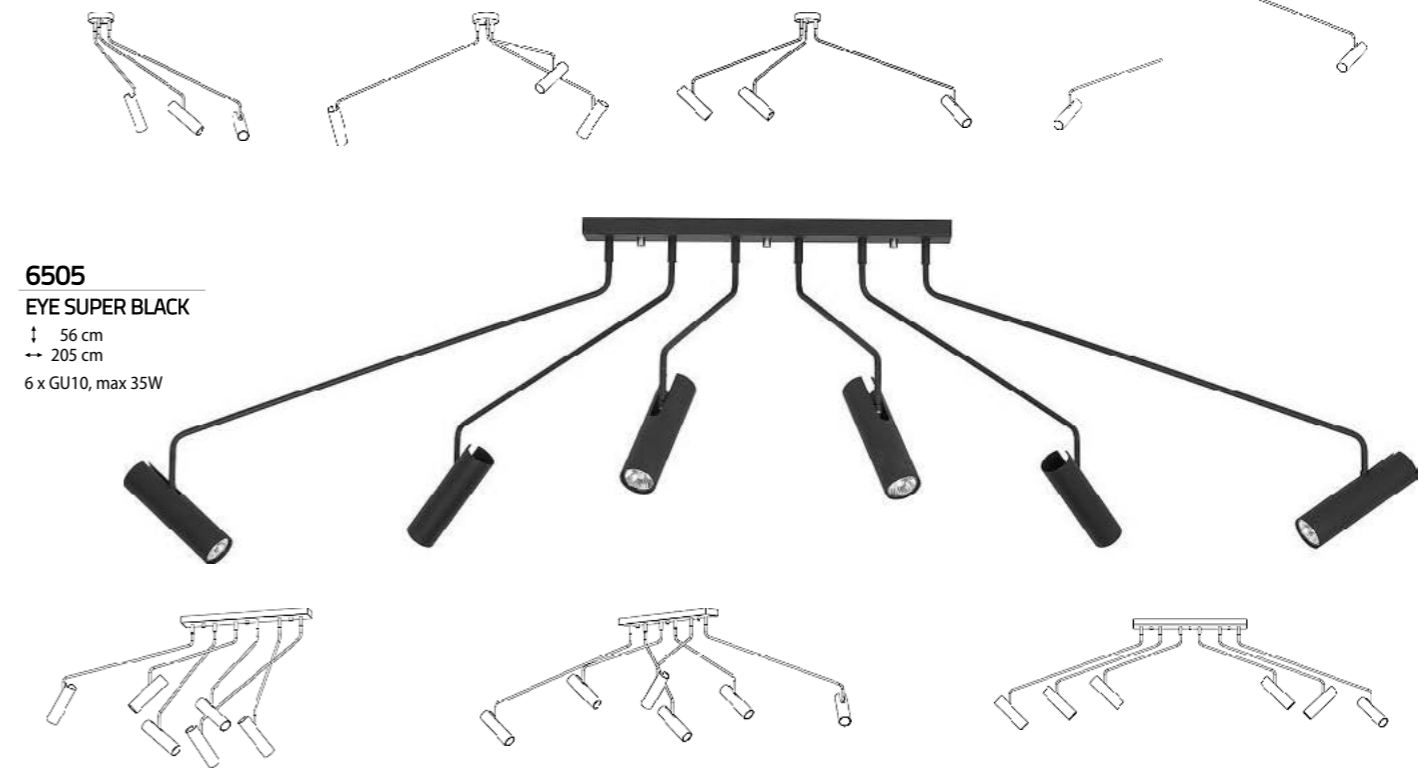

EYE SUPER

EYE SUPER

6506
EYE SUPER BLACK
↓ 160 cm
↔ 50 cm
1 x GU10, max 35W

6501
EYE SUPER BLACK
↓ 45 cm
↔ 40 cm
1 x GU10, max 35W

6503
EYE SUPER BLACK B
↓ 77 cm
Ø 5,5 cm
1 x GU10, max 35W

6502
EYE SUPER BLACK A
↓ 56 cm
Ø 5,5 cm
1 x GU10, max 35W

6632
EYE SUPER BLACK C
↔ 80 cm
↓ 35 cm
1 x GU10, max 35W

6504
EYE SUPER BLACK
↓ 52 cm
↔ 135 cm
3 x GU10, max 35W

6505
EYE SUPER BLACK
↓ 56 cm
↔ 205 cm
6 x GU10, max 35W