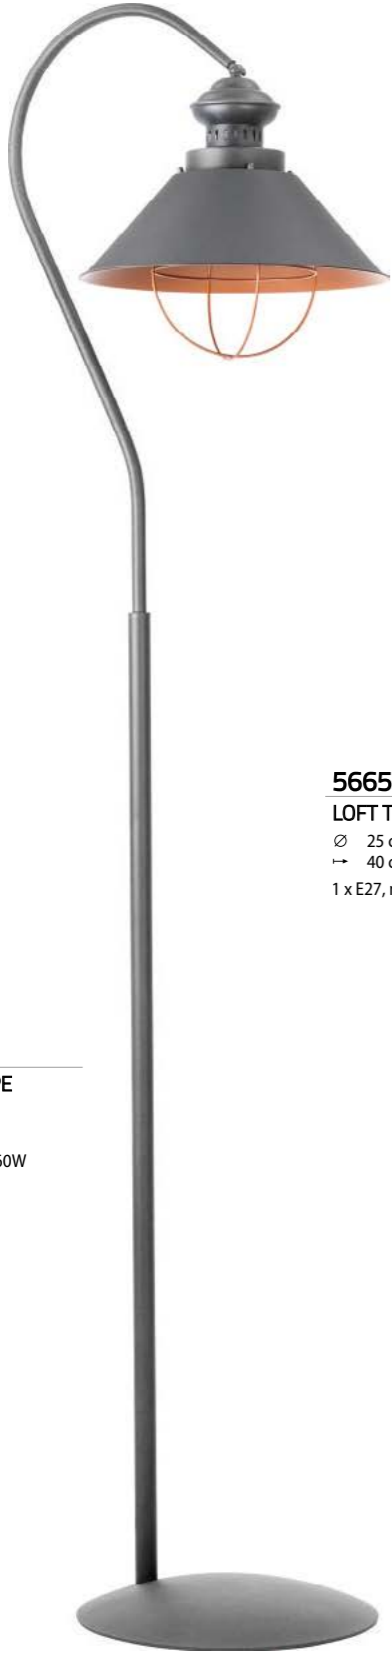

5056
LOFT TAUPE
↑ 179 cm
↔ 50 cm
1 x E27, max 60W