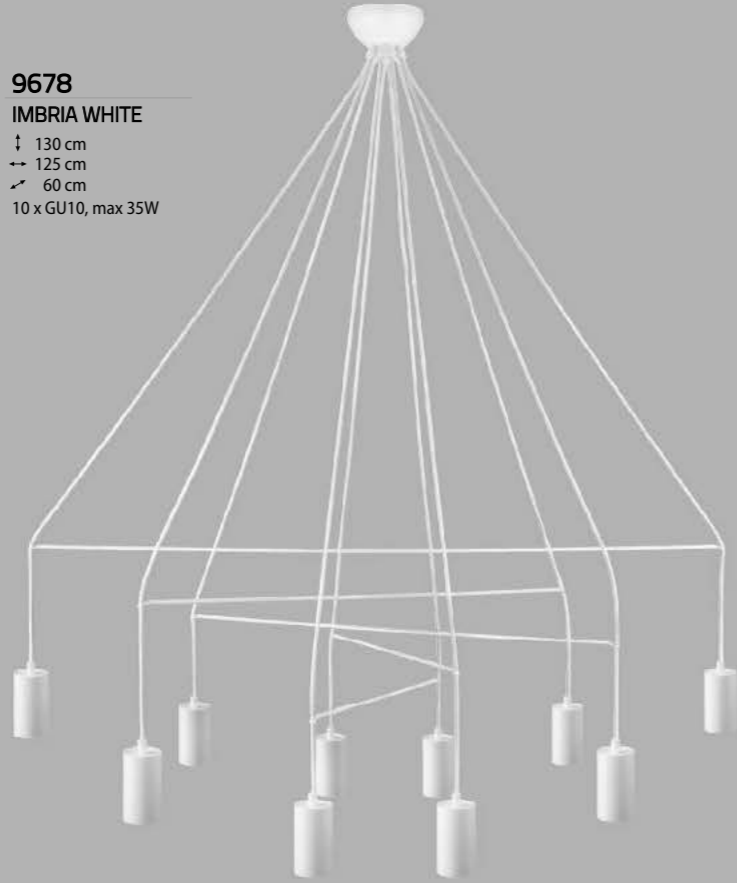

6398
SILICONE GRAY
↑ 90 cm
1 x E27, max 60W

6403
SILICONE WHITE
↑ 90 cm
1 x E27, max 60W

6402
SILICONE BLUE
↑ 90 cm
1 x E27, max 60W

6400
SILICONE TURQUOISE
↑ 90 cm
1 x E27, max 60W

6405
SILICONE GREEN
↑ 90 cm
1 x E27, max 60W

6401
SILICONE RED
↑ 90 cm
1 x E27, max 60W

NEW!

9678
IMBRIA WHITE
↓ 130 cm
↔ 125 cm
↗ 60 cm
10 x GU10, max 35W

9676
IMBRIA WHITE
↓ 130 cm
↔ 95 cm
↗ 50 cm
6 x GU10, max 35W

9674
IMBRIA WHITE
↓ 130 cm
↔ 135 cm
↗ 6 cm
6 x GU10, max 35W