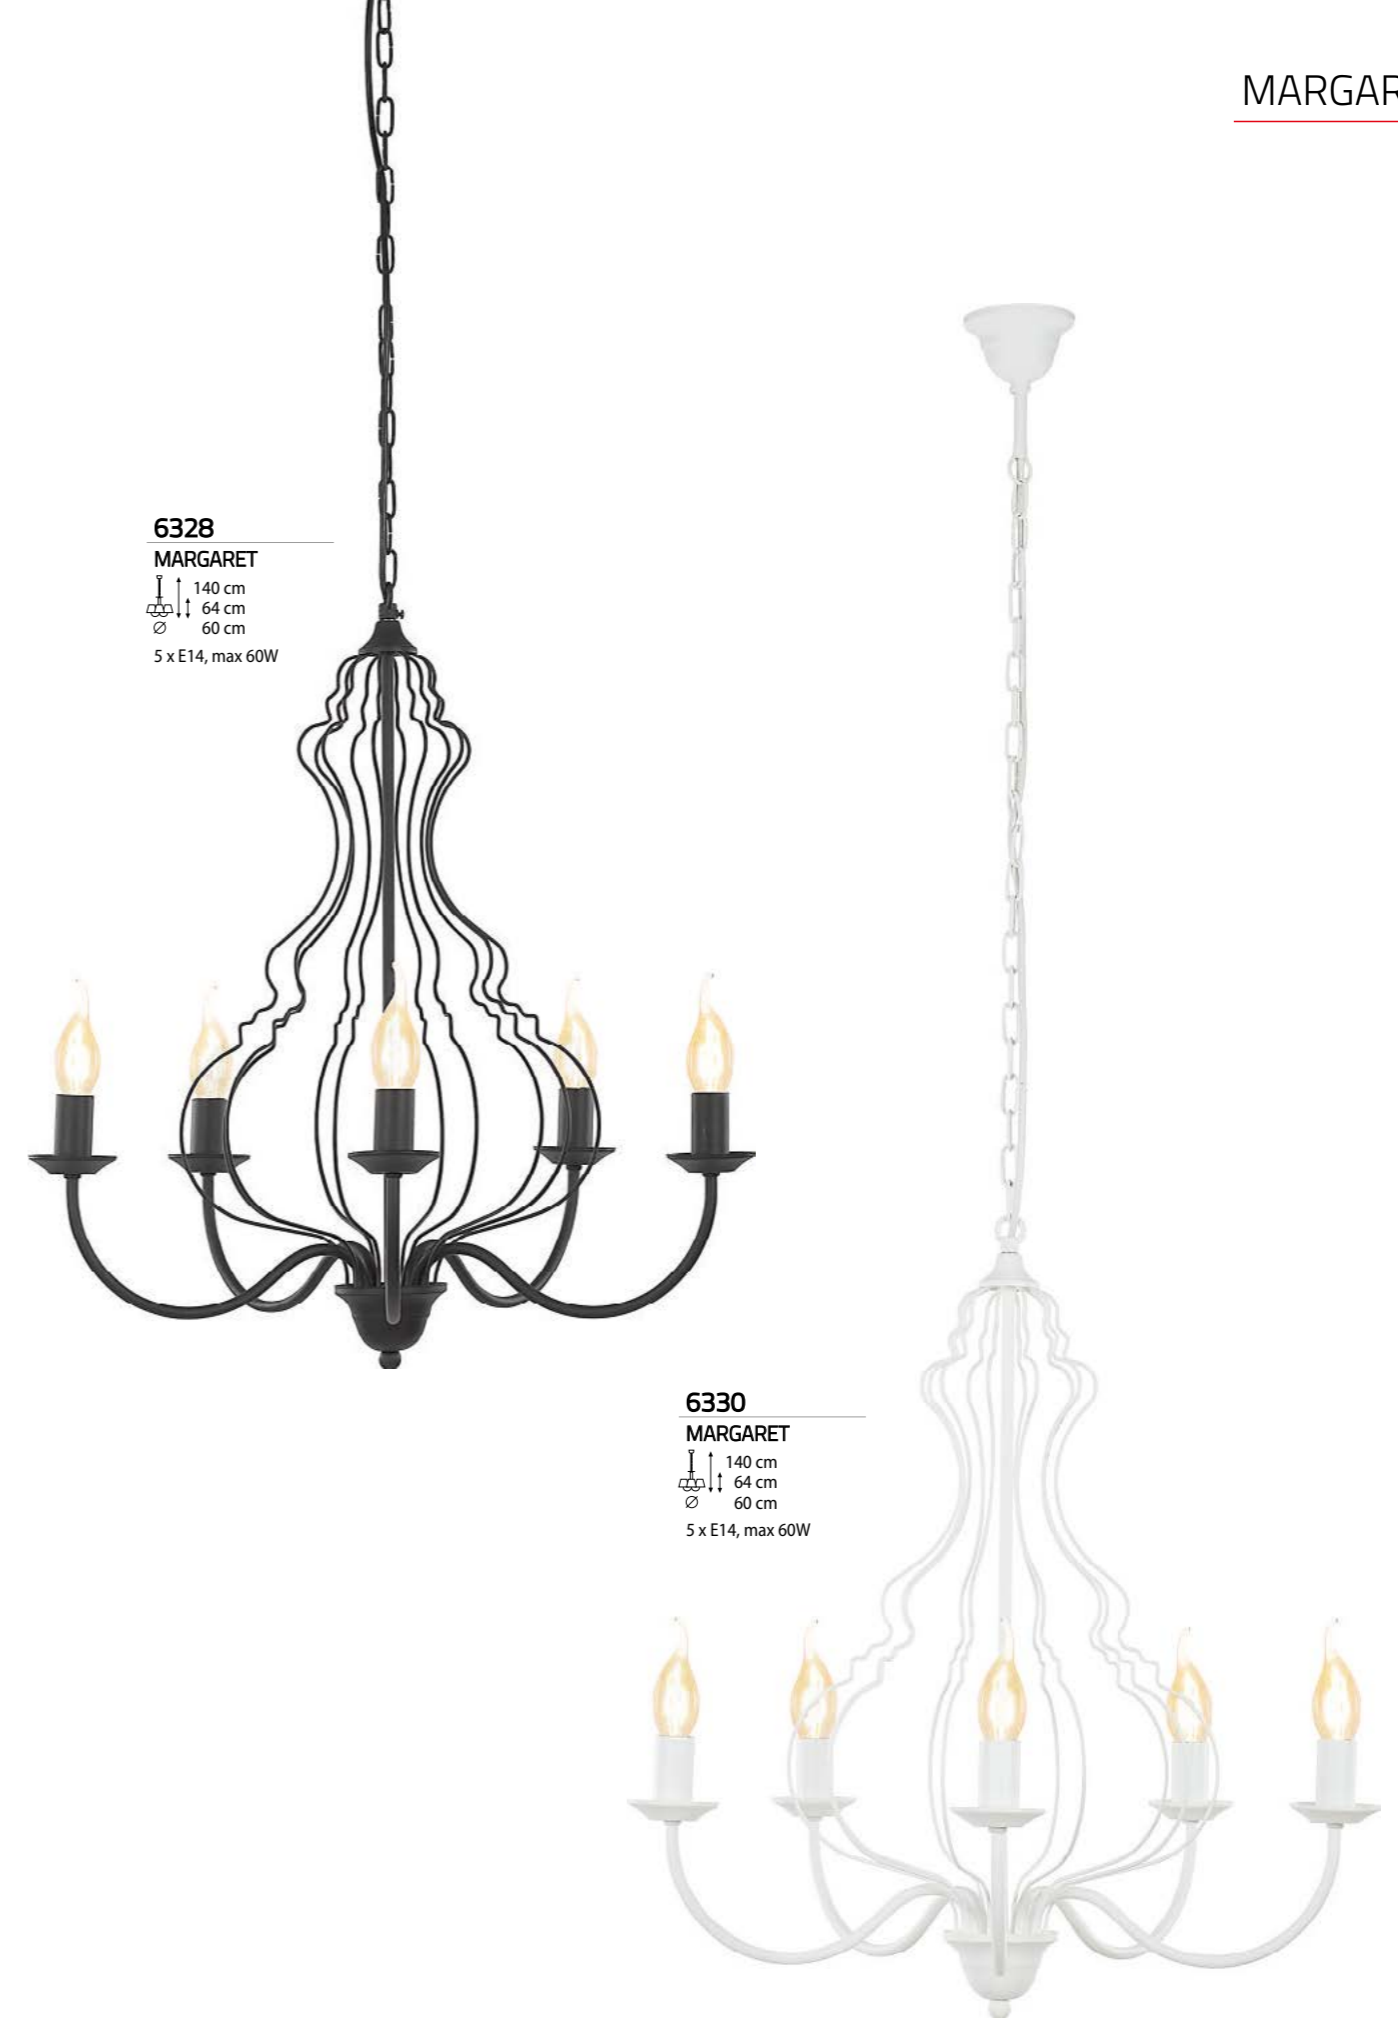

1055

TESA

↑ 110 cm
 ↓ 34 cm
 ∅ 56 cm
 5 x E14, max 60W

stal lakierowana | painted steel | лакированная сталь

MARGARET

6328
MARGARET
 ↑ 140 cm
 ↓ 64 cm
 ∅ 60 cm
 5 x E14, max 60W

6330
MARGARET
 ↑ 140 cm
 ↓ 64 cm
 ∅ 60 cm
 5 x E14, max 60W