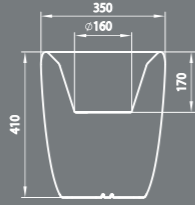

FLOWERPOT

9711
FLOWERPOT
↑ 41 cm
∅ 35 cm
1 x E27, max 60W