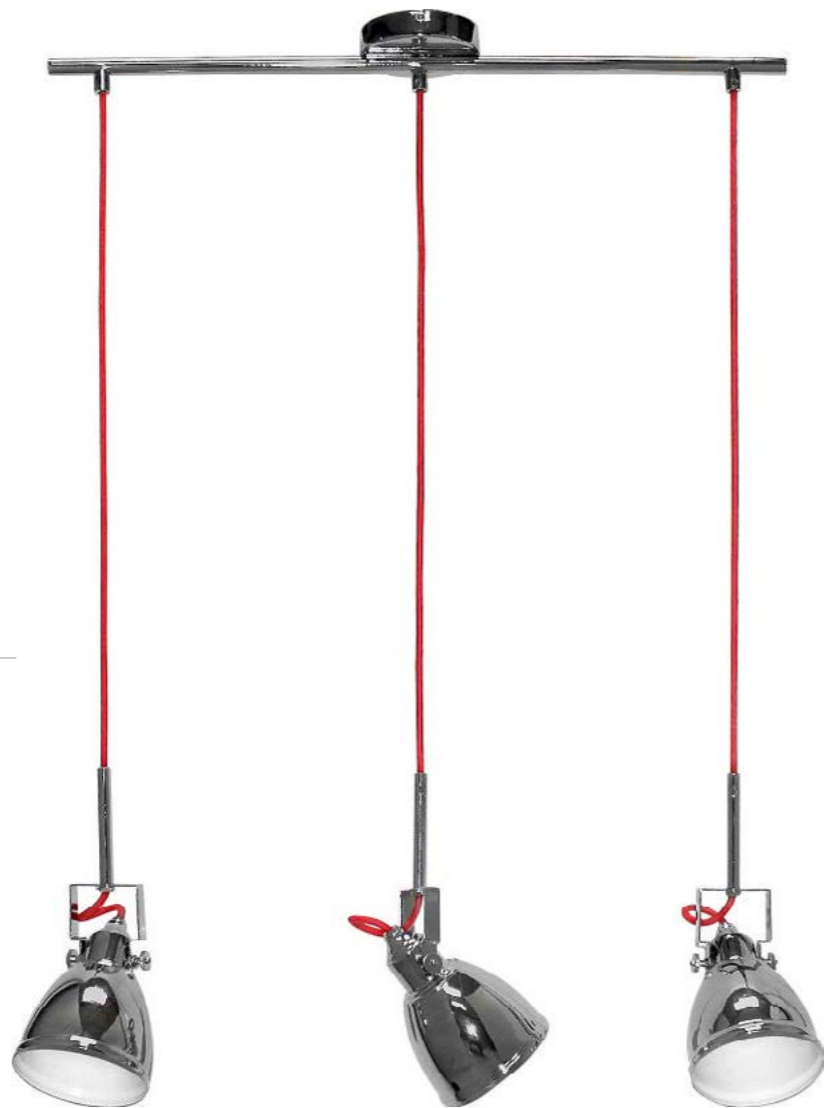

6244
LIPARI COPPER
↑ 95 cm
∅ 26 cm
3 x GU10, max 50W

AXE

5312
AXE
↑ 120 cm
↓ 15 cm
∅ 11,5 cm
1 x E14, max 40W

5446
AXE
→ 19,5 cm
∅ 12 cm
1 x E27, max 40W

5311
AXE
↑ 40 cm
∅ 11,5 cm
1 x E14, max 28W

5445
AXE
↑ 80 cm
↓ 18 cm
→ 68 cm
3 x E14, max 40W