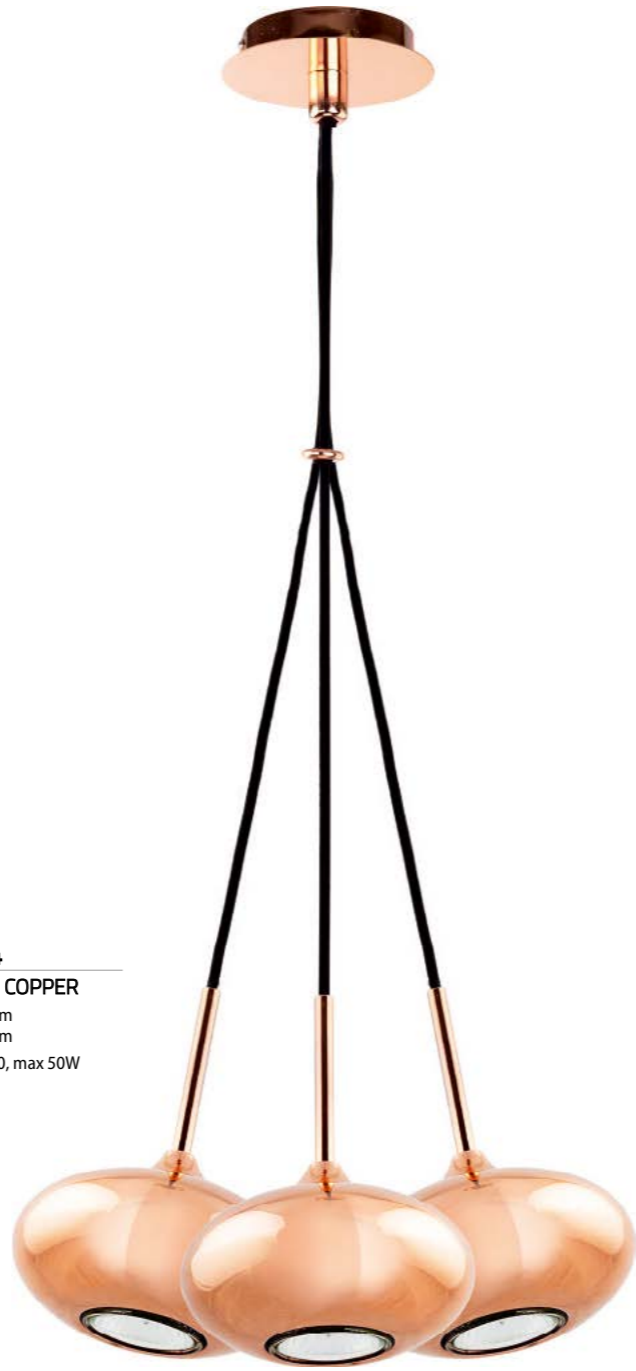

NEW!

9798
PETRA
130 cm
20,5 cm
17,5 cm
1 x E27, max 60W

9800
MEMFIS
130 cm
21 cm
26,5 cm
1 x E27, max 60W

MEMFIS

MODERN

6242
LIPARI COPPER
↑ 95 cm
↓ 6 cm
∅ 13 cm
1 x GU10, max 50W

6241
LIPARI COPPER
→ 16,5 cm
∅ 13 cm
1 x GU10, max 50W