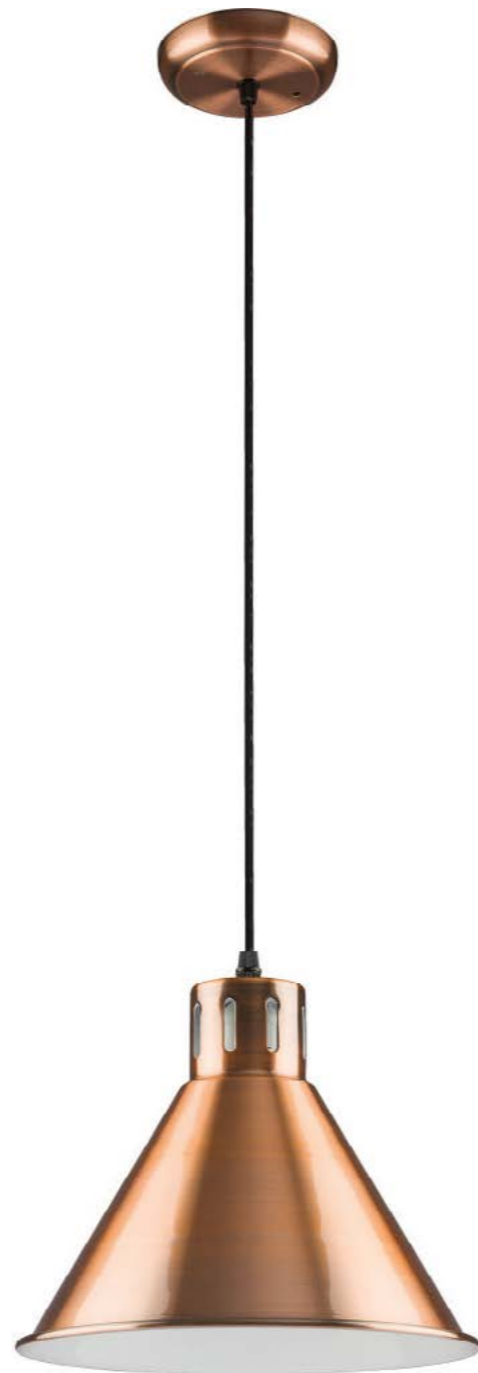

3 x E27, max 60W

AURA

MODERN

HARMONY

6868
HARMONY WHITE
 ↓ 24 cm
 → 29-75 cm
 △! 20 cm
 1 x E27, max 60W

6870
HARMONY WHITE
 ↓ 54 cm
 ∅ 54-130 cm
 △! 20 cm
 3 x E27, max 60W

6871
HARMONY WHITE
 ↓ 54 cm
 ∅ 54-130 cm
 △! 20 cm
 5 x E27, max 60W