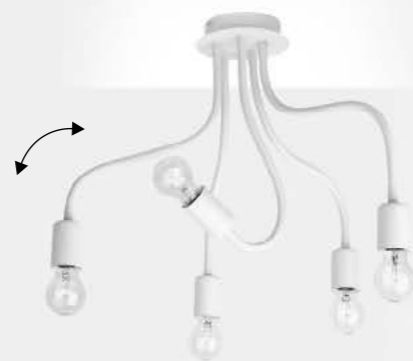

NEW!

9771
FLEX WHITE
↓ 51 cm
↔ 150 cm
6 x E27, max 60W

9774
FLEX WHITE
↓ 11,5 cm
↔ 51 cm
1 x E27, max 60W

9775
FLEX WHITE
↓ 50 cm
∅ 11 cm
1 x E27, max 60W

9772
FLEX WHITE
↓ 50 cm
∅ 13 - 80 cm
5 x E27, max 60W