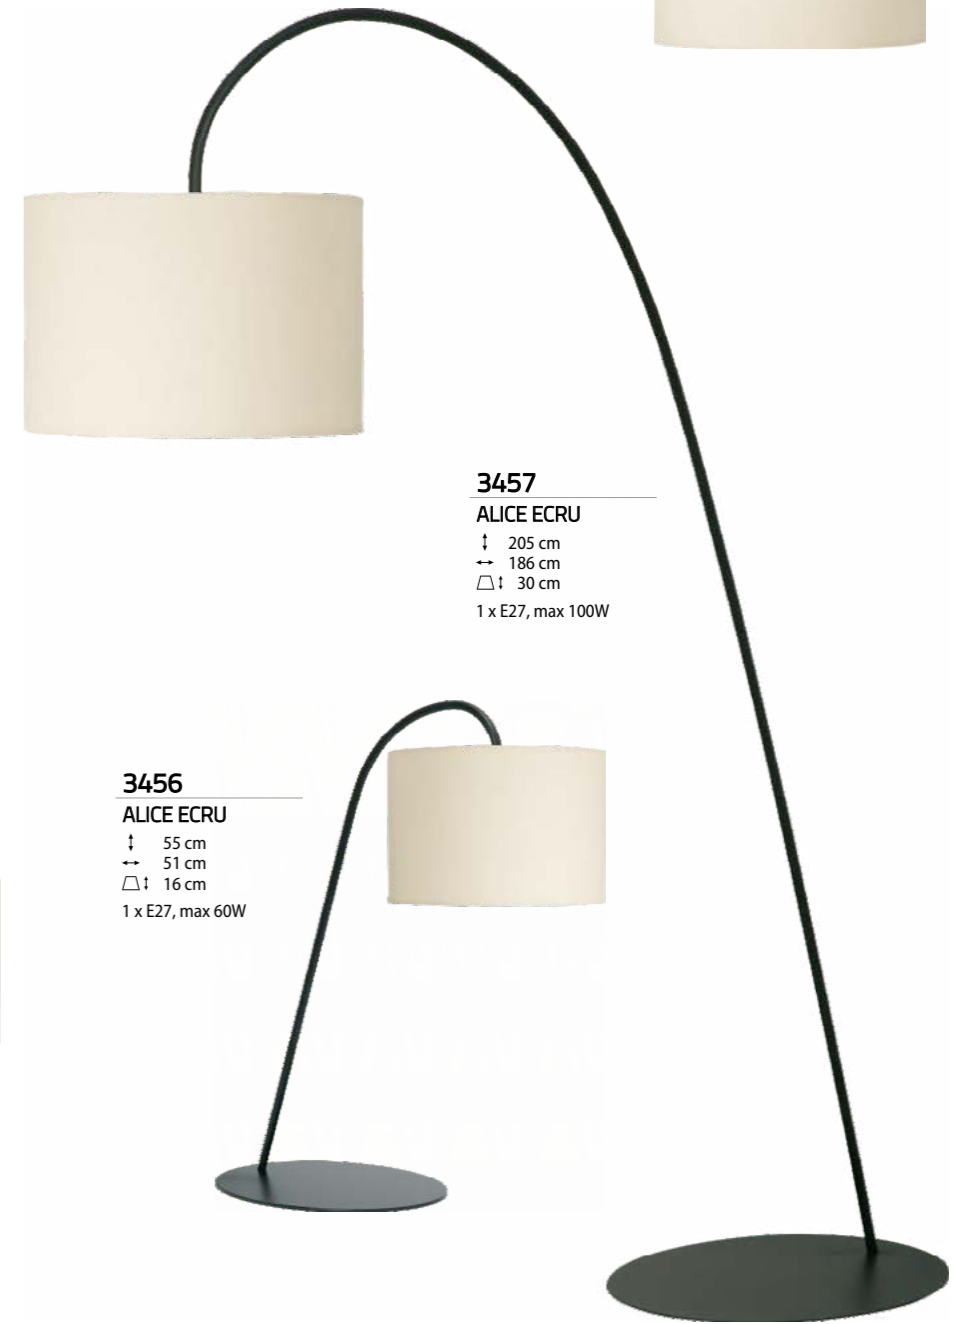

5663
ALICE ECRU
↓ 23 cm
↔ 20 cm
1 x E27, max 60W

3458
ALICE ECRU
↑ 130 cm
↔ 25 cm
∅ 37 cm
1 x E27, max 100W

3464
ALICE COFFEE
↓ 205 cm
↔ 186 cm
∆ 30 cm
1 x E27, max 100W

3466
ALICE COFFEE
↑ 140 cm
↔ 30 cm
∅ 47 cm
1 x E27, max 100W

3460
ALICE ECRU
↑ 140 cm
↔ 30 cm
∅ 47 cm
1 x E27, max 100W

3457
ALICE ECRU
↓ 205 cm
↔ 186 cm
∆ 30 cm
1 x E27, max 100W

3463
ALICE COFFEE
↓ 55 cm
↔ 51 cm
∆ 16 cm
1 x E27, max 60W

3462
ALICE COFFEE
↓ 42 cm
↔ 45 cm
∆ 16 cm
1 x E27, max 60W