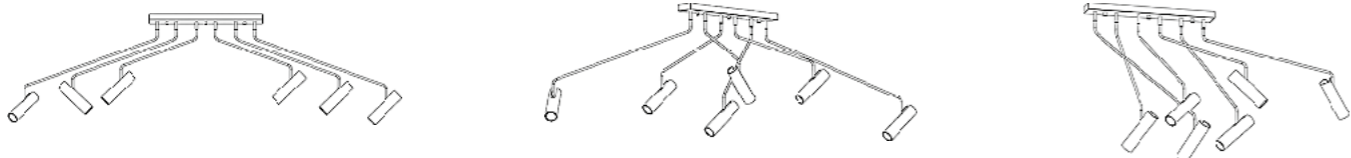

EYE SUPER WHITE
 ↓ 160 cm
 → 50 cm
 1 x GU10, max 35W

6630

EYE SUPER WHITE C
 → 80 cm
 ↓ 35 cm
 1 x GU10, max 35W

6491

EYE SUPER WHITE
 ↓ 52 cm
 → 135 cm
 3 x GU10, max 35W

6492

EYE SUPER WHITE
 ↓ 56 cm
 → 205 cm
 6 x GU10, max 35W