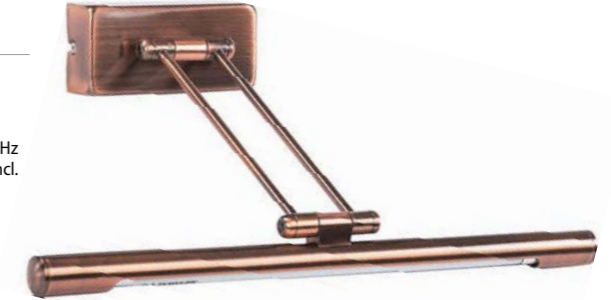

PRODUKT ZAWIERA ŚWIETŁÓWKĘ ENERGOOSZCZĘDNĄ
ПРОДУКТ ЗАКЛЮЧАЮТ ЭНЕРГОСБЕРЕГАЮЩУЮ ЛЮМИНЕСЦЕНТНУЮ ЛАМПУ
PRODUCT CONTAINS ENERGY-EFFICIENT FLUORESCENT LAMP

stal chromowana | electroplated steel | хромированная сталь