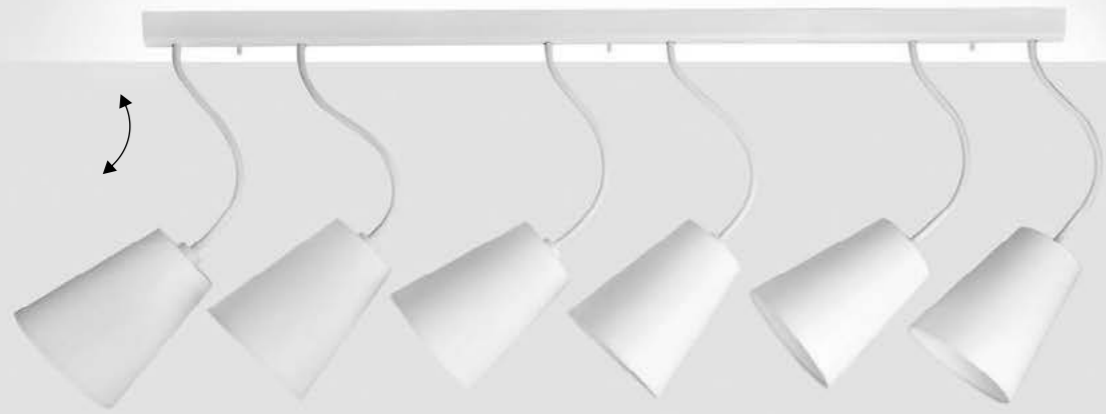

FLEX SHADE

9761
FLEX SHADE WHITE
↓ 70 cm
↔ 150 cm
▲ 24 cm
∅ 20 cm
6 x E27, max 60W