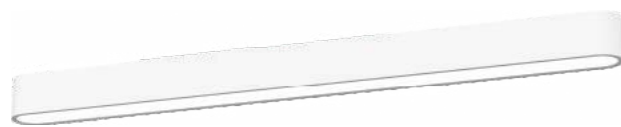

6988
SOFT WHITE 120

□↓ 6 cm
↔ 120 cm
□↑ 6 cm
1 x T5, 54W
⇒ incl.