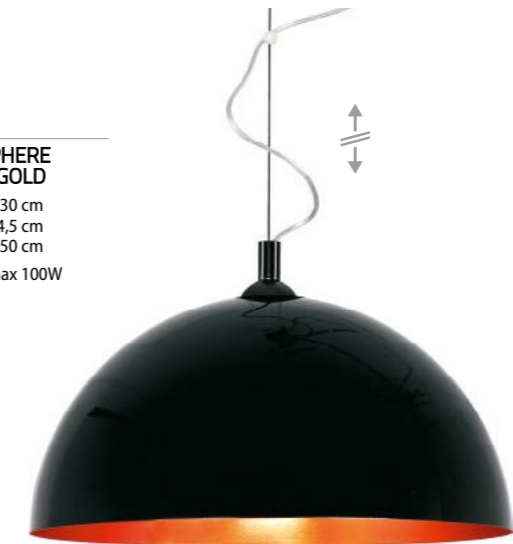

stal lakierowana | painted steel | лакированная сталь

HEMISPHERE HIT

HEMISPHERE

4843

HEMISPHERE
BLACK

↑ 60-130 cm
↓ 24,5 cm
∅ 50 cm

1 x E27, max 100W

4838

HEMISPHERE
BLACK

↑ 120 cm
↓ 16,5 cm
∅ 33,5 cm

1 x E27, max 100W

4844

HEMISPHERE
BLACK-GOLD

↑ 60-130 cm
↓ 24,5 cm
∅ 50 cm

1 x E27, max 100W

4840

HEMISPHERE
BLACK-GOLD

↑ 120 cm
↓ 16,5 cm
∅ 33,5 cm

1 x E27, max 100W

4842

HEMISPHERE
WHITE-GOLD

↑ 60-130 cm
↓ 24,5 cm
∅ 50 cm

1 x E27, max 100W

4893

HEMISPHERE
WHITE-GOLD

↑ 120 cm
↓ 16,5 cm
∅ 33,5 cm

1 x E27, max 100W

stal lakierowana | painted steel | лакирована сталь

HEMISPHERE FLUO

5778

HEMISPHERE
BLACK-GREEN
FLUO

120 cm
16,5 cm
33,5 cm
1 x E27, max 100W