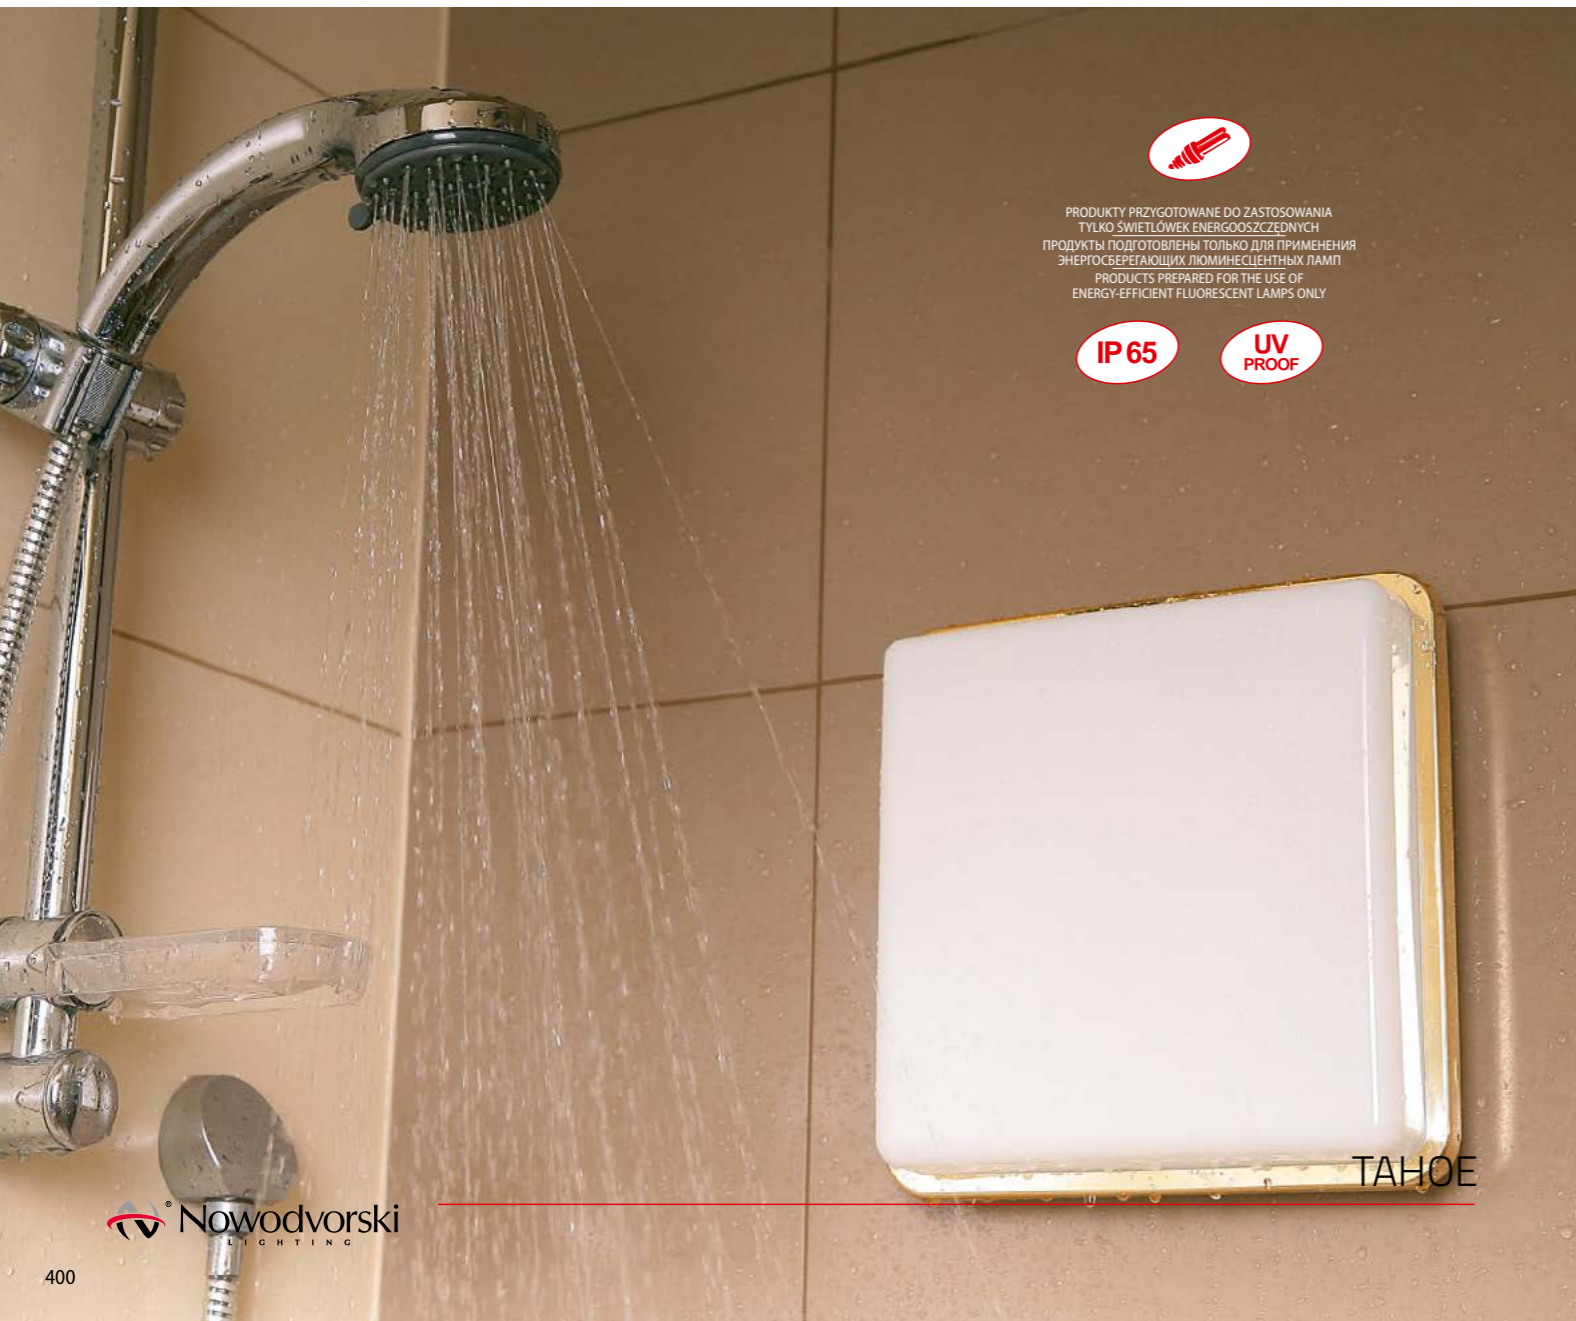

3244
TAHOE ŻŁOTY
METALIK
↓ 25 cm
↔ 25 cm
2 x E27, max 23W
IP 65

PC, ABS | PC, ABS | PC, ABS

IP 20

9835
LEA WENGE
∅ 30 cm
↔ 11 cm
1 x E27, max 60W
IP 20

9836
LEA
∅ 25 cm
↔ 11 cm
1 x E27, max 60W
IP 20

9837
LEA LED
∅ 25 cm
↔ 11 cm
LED 9W, 4000K, incl.
IP 20