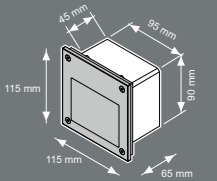

BRICK

3408
BRICK
↔ 22 cm
↔ 12 cm
1 x E27, max 60W
IP 65

BASALT

3412
BASALT
↑ 12,5 cm
↔ 22,5 cm
1 x E14, max 60W
IP 44

4966
srebrny
серебряный
silver

aluminium, PC | aluminium, PC | алюминий, PC

ORINOKO

IP44

4387
ORINOKO
↔ 29 cm
↔ 13 cm
1 x E27, max 20W
IP 44

aluminium, PC | aluminium, PC | алюминий, PC

ASSAM

4453
ASSAM
↔ 23 cm
↔ 8 cm
1 x E27, max 18W
IP 65

IP65

4907
INA
↔ 23 cm
↔ 8 cm
1 x E27, max 18W
IP 65

aluminium, szkło | aluminium, glass | алюминий, стекло

INA

PERI

4452
PERI
↔ 13 cm
↑ 8,5 cm
↔ 8 cm
1 x 3W LED CREE
IP 65

RIMO

4450
RIMO
↔ 11,5 cm
↔ 6,5 cm
2 x 1W LED CREE
IP 65

aluminium, szkło | aluminium, glass | алюминий, стекло

IP65

6908
STEP LED WHITE
↑ 7 cm
↔ 6,5 cm
1 x 3W LED
IP 44

6907
STEP LED GRAPHITE
↑ 7 cm
↔ 6,5 cm
1 x 3W LED
IP 44

Item No.	Power	Colour temperature (Kelvin)	Luminous flux	Beam Angle	Colour Rendering Index (CRI ≥)	Safety type	Input	Power factor	Ingress protection
4452	1 x 3W LED CREE	3000K	61 lm	84°	80	⊕	~200-240V, 50Hz	0,45	IP65
4450	2 x 1W LED CREE	3000K	169 lm	29°	80	⊕	~200-240V, 50Hz	0,43	IP65
6908	1 x 3W LED EPISTAR	3000K	310 lm	92°	80	⊕	~220-240V, 50Hz	0,57	IP44
6907	1 x 3W LED EPISTAR	3000K	310 lm	92°	80	⊕	~220-240V, 50Hz	0,57	IP44

aluminium | aluminium | алюминий