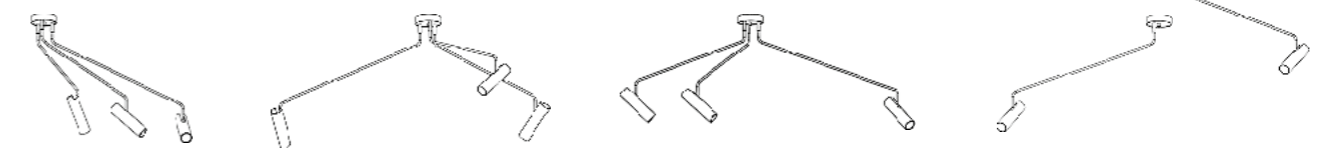

EYE SUPER GRAPHITE A
 ↓ 56 cm
 Ø 5,5 cm
 1 x GU10, max 35W

6631

EYE SUPER GRAPHITE C
 → 80 cm
 ↓ 35 cm
 1 x GU10, max 35W

6497

EYE SUPER GRAPHITE
 ↓ 52 cm
 → 135 cm
 3 x GU10, max 35W

6498

EYE SUPER GRAPHITE
 ↓ 56 cm
 → 205 cm
 6 x GU10, max 35W