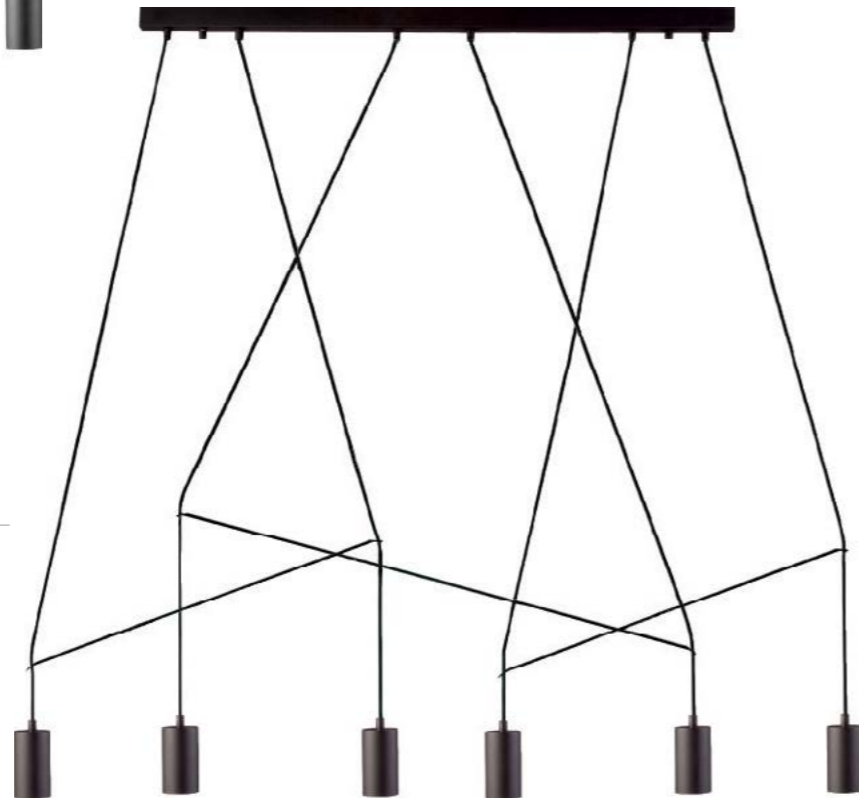

IMBRIA WHITE

MODERN

NEW!

9680
IMBRIA BLACK
↓ 130 cm
↔ 125 cm
↗ 60 cm
10 x GU10, max 35W

9677
IMBRIA BLACK
↓ 130 cm
↔ 95 cm
↗ 50 cm
6 x GU10, max 35W

9675
IMBRIA BLACK
↓ 130 cm
↔ 135 cm
↗ 6 cm
6 x GU10, max 35W