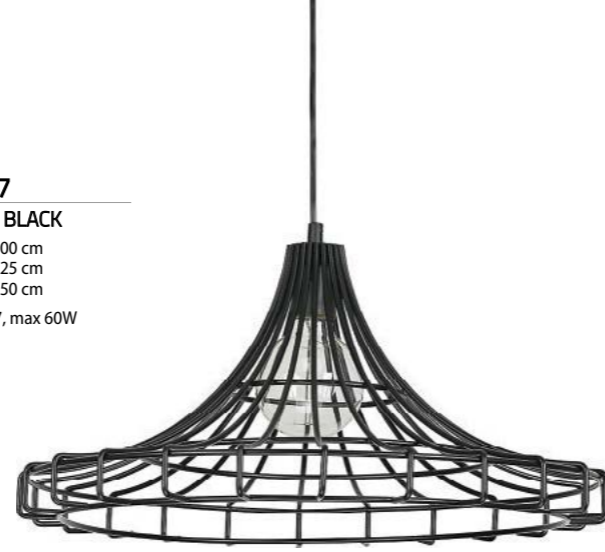

100 cm
25 cm
50 cm

1 x E27, max 60W

CAGE

6843

CAGE WHITE

145 cm
50 cm
30 cm

1 x GU10, max 30W

6844