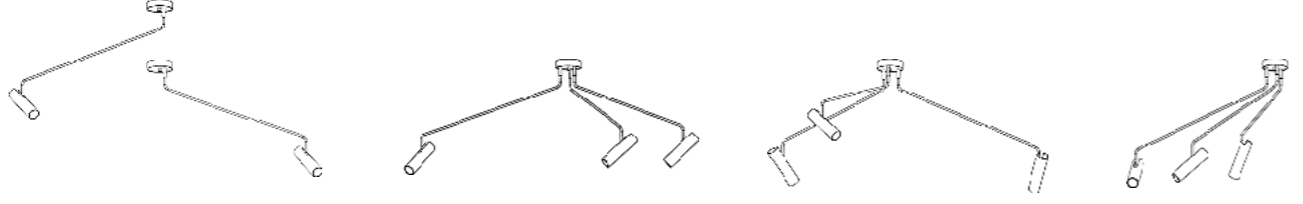

EYE SUPER WHITE
 ↓ 160 cm
 → 50 cm
 1 x GU10, max 35W

6630

EYE SUPER WHITE C
 → 80 cm
 ↓ 35 cm
 1 x GU10, max 35W

6491

EYE SUPER WHITE
 ↓ 52 cm
 → 135 cm
 3 x GU10, max 35W

6492

EYE SUPER WHITE
 ↓ 56 cm
 → 205 cm
 6 x GU10, max 35W