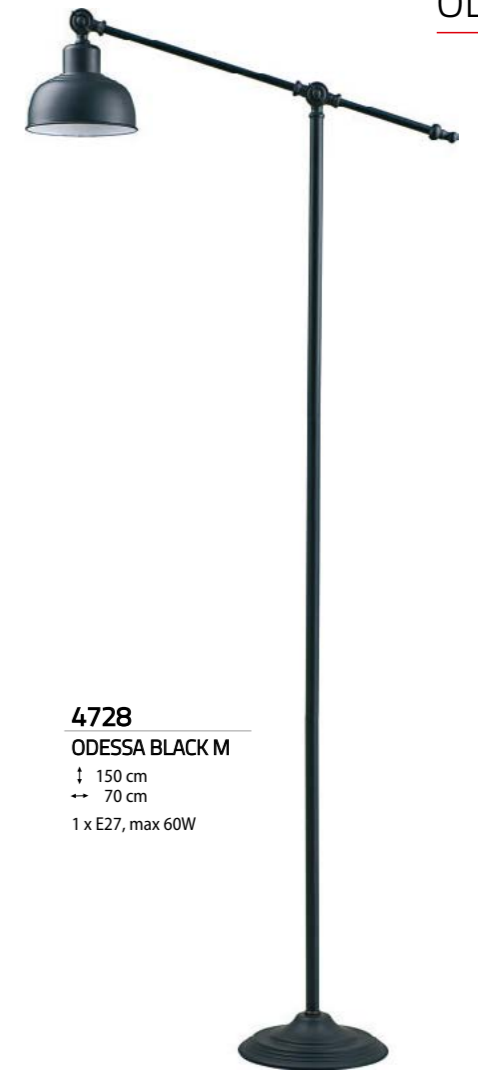

4750
CHESTER
↑ 130-160 cm
∅ 25 cm
1 x E27, max 60W

ODESSA

4728
ODESSA BLACK M
↑ 150 cm
↔ 70 cm
1 x E27, max 60W

4727
ODESSA BLACK S
↑ 50 cm
↔ 50 cm
1 x E27, max 60W

4917
COSMO CHROM S
↓ 200 cm
↔ 150 cm
1 x E27, max 60W