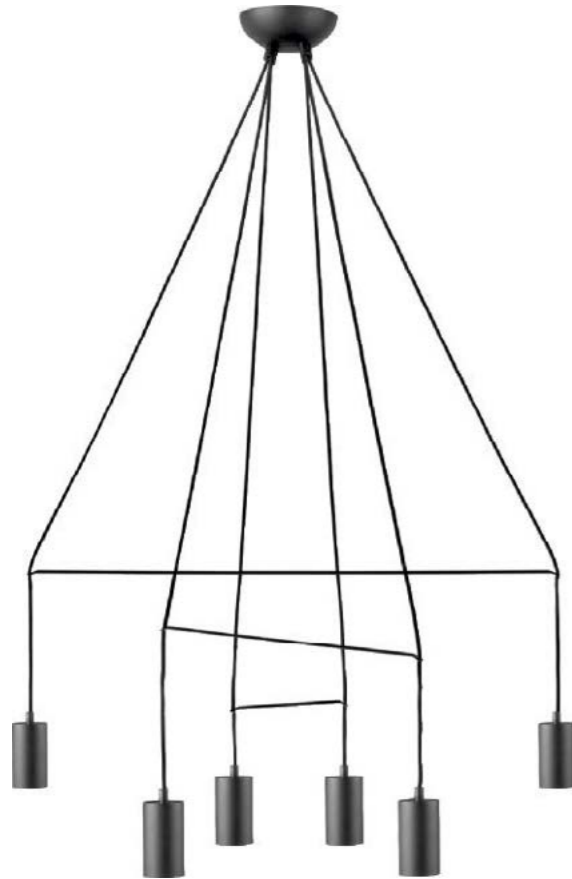

NEW!

9680
IMBRIA BLACK
↓ 130 cm
↔ 125 cm
↗ 60 cm
10 x GU10, max 35W

9677
IMBRIA BLACK
↓ 130 cm
↔ 95 cm
↗ 50 cm
6 x GU10, max 35W