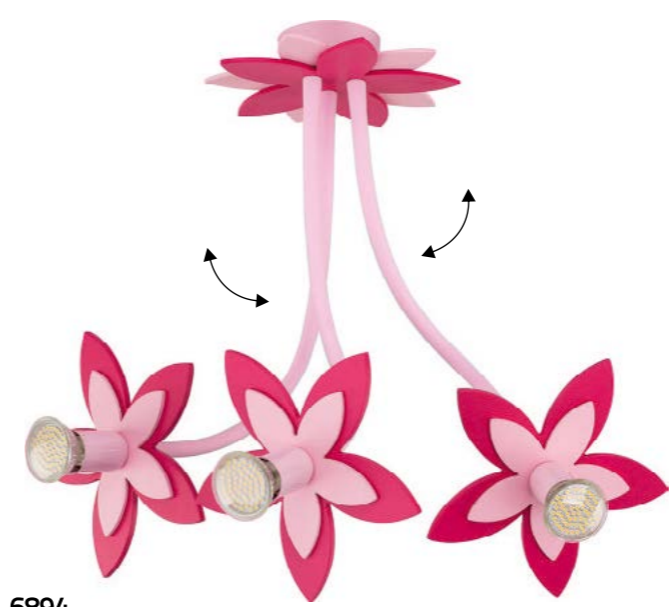

↑ 55 cm
↓ 55 cm

3 x E14, max 40W

5303

PRASLIN

↑ 44 cm
∅ 64 cm

4 x E14, max 40W

FLOWERS PINK

6893
FLOWERS PINK
↑ 50 cm
Ø 20 cm
1 x GU10, max 35W