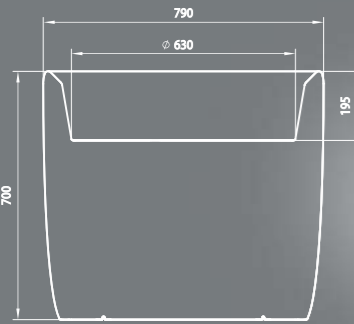

9713
FLOWERPOT
↑ 70 cm
↔ 80 cm
↔ 30 cm
2 x E27, max 60W