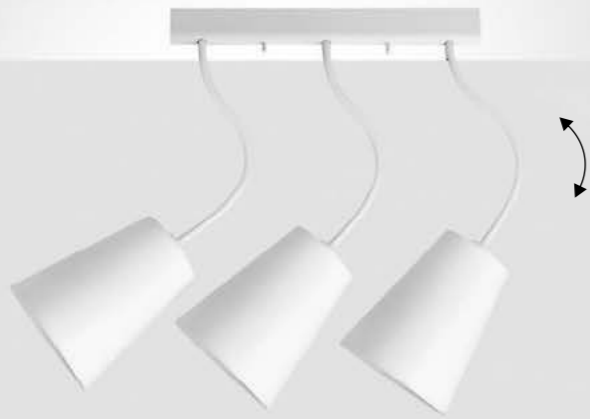

NEW!

9754
FLEX SHADE BLACK
↓ 136 - 196 cm
∅ 35 cm
△: 24 cm
∅ 20 cm
3 x E27, max 60W

FLEX SHADE

9761
FLEX SHADE WHITE
 ↓ 70 cm
 ↔ 150 cm
 ▲ 24 cm
 ∅ 20 cm
 6 x E27, max 60W

9763
FLEX SHADE WHITE
 ↓ 70 cm
 ↔ 51 cm
 ▲ 24 cm
 ∅ 20 cm
 3 x E27, max 60W