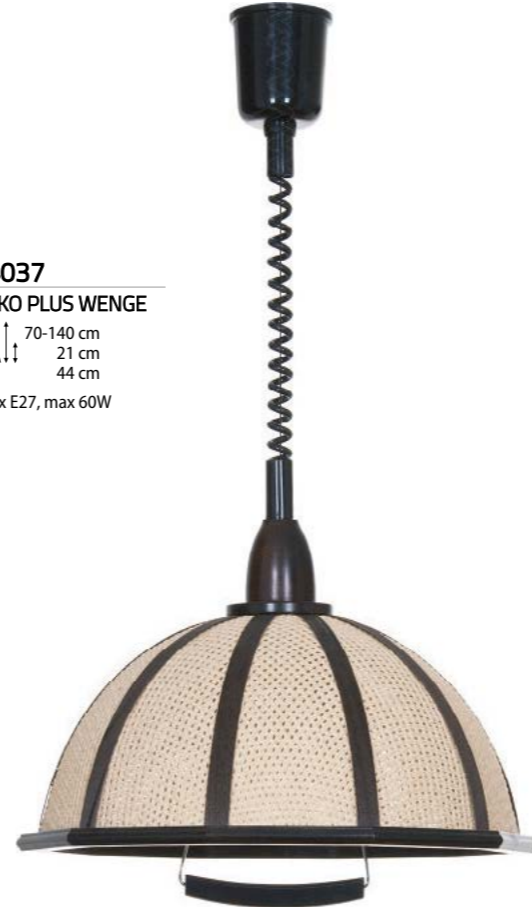

4037

EKO PLUS WENGE
70-140 cm
21 cm
44 cm
1 x E27, max 60W