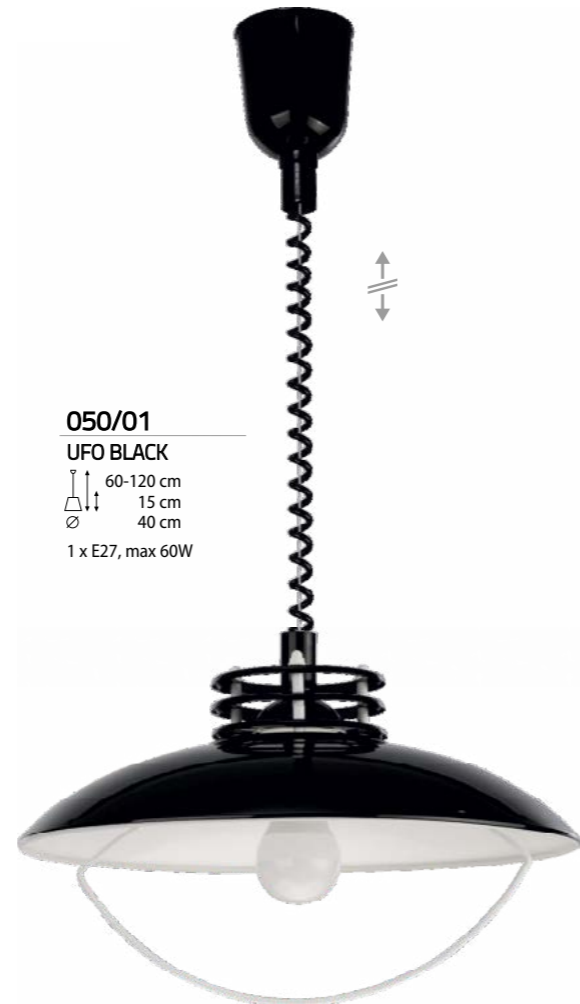

3006
SCORPIO SILVER
 ↑ 60-120 cm
 ↓ 31 cm
 ∅ 46 cm
 1 x E27, max 100W

UFO

050/00
UFO WHITE
 ↑ 60-120 cm
 ↓ 15 cm
 ∅ 40 cm
 1 x E27, max 60W

050/01
UFO BLACK
 ↑ 60-120 cm
 ↓ 15 cm
 ∅ 40 cm
 1 x E27, max 60W