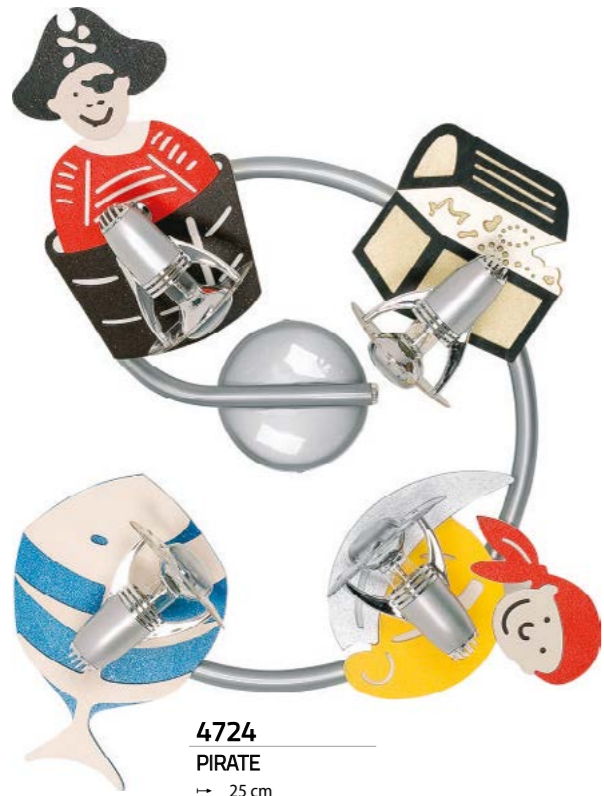

NEW!

9728
PUZZLE
 ↓ 47 cm
 ↔ 47 cm
 4 x GU10, max 15W

PUZZLE

6384
PUZZLE
 ↓ 47 cm
 ↔ 47 cm
 4 x GU10, max 15W

6383
PUZZLE ROSSE
 ↓ 26,5 cm
 ↔ 26,5 cm
 1 x GU10, max 15W

6382
PUZZLE
 ↓ 47 cm
 ↔ 47 cm
 4 x GU10, max 15W

6381
PUZZLE ECRU
 ↓ 26,5 cm
 ↔ 26,5 cm
 1 x GU10, max 15W

PIRATE

4724
PIRATE
→ 25 cm
∅ 65 cm
4 x E14, R50, max 40W

4723
PIRATE
→ 27 cm
∅ 60 cm
3 x E14, R50, max 40W

SAILOR

3668
SAILOR
→ 16 cm
∅ 66 cm
3 x E14, R50, max 40W