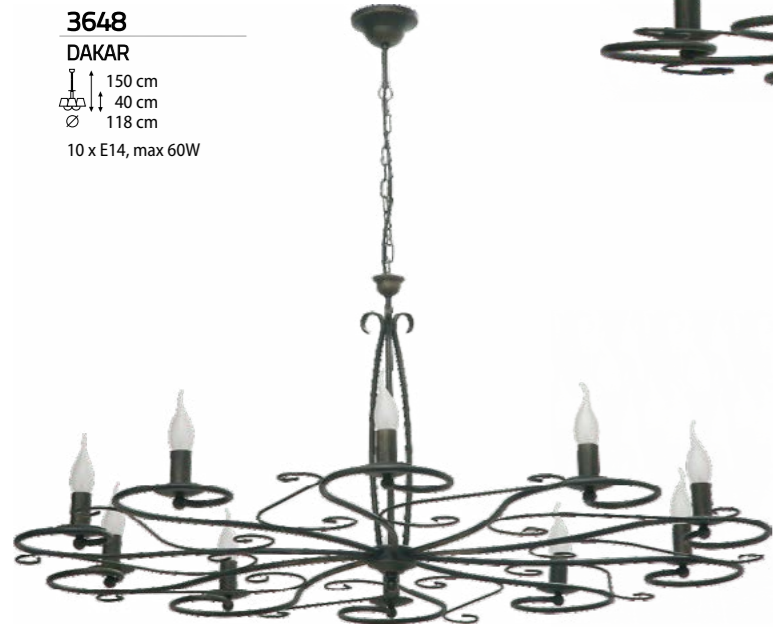

3648
DAKAR
↓ 150 cm
↑ 40 cm
∅ 118 cm
10 x E14, max 60W