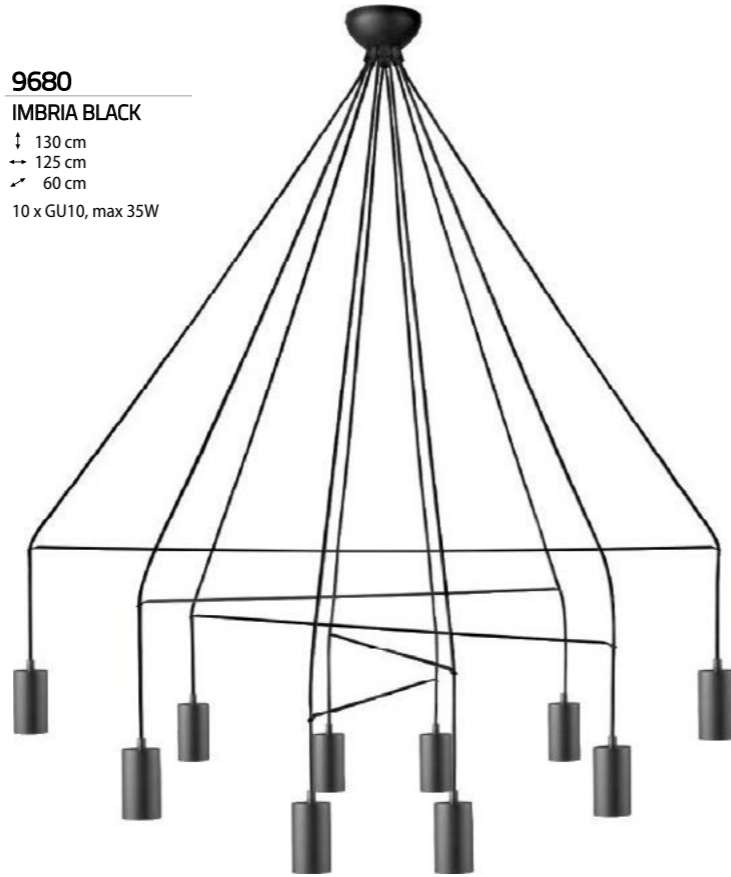

6401
SILICONE RED
↑ 90 cm
1 x E27, max 60W

NEW!

9678
IMBRIA WHITE
↓ 130 cm
↔ 125 cm
↗ 60 cm
10 x GU10, max 35W

9676
IMBRIA WHITE
↓ 130 cm
↔ 95 cm
↗ 50 cm
6 x GU10, max 35W

9674
IMBRIA WHITE
↓ 130 cm
↔ 135 cm
↗ 6 cm
6 x GU10, max 35W

IMBRIA WHITE

MODERN

NEW!

9680
IMBRIA BLACK
↓ 130 cm
↔ 125 cm
↗ 60 cm
10 x GU10, max 35W

9677
IMBRIA BLACK
↓ 130 cm
↔ 95 cm
↗ 50 cm
6 x GU10, max 35W

9675
IMBRIA BLACK
↓ 130 cm
↔ 135 cm
↗ 6 cm
6 x GU10, max 35W