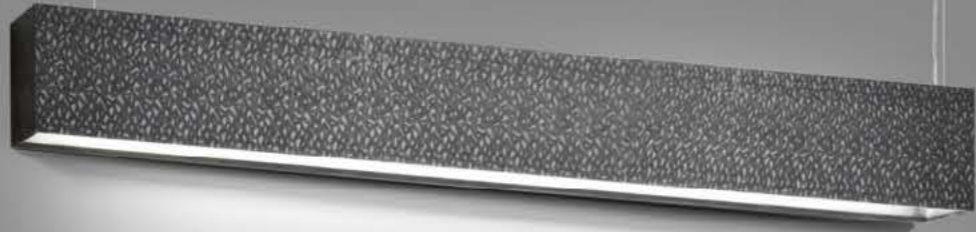

7013
STONE MOSAIC
GRAY
130 cm
11 cm
119 cm
1 x T5, 54W