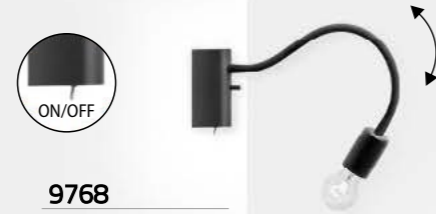

9773
FLEX WHITE
↓ 51 cm
↔ 51 cm
3 x E27, max 60W

9636
FLEX WHITE
↓ 136 - 178 cm
∅ 35 cm
3 x E27, max 60W

FLEX WHITE

MODERN

NEW!

9765
FLEX BLACK
↓ 51 cm
↔ 150 cm
6 x E27, max 60W

9768
FLEX BLACK
↓ 11,5 cm
↔ 51 cm
1 x E27, max 60W