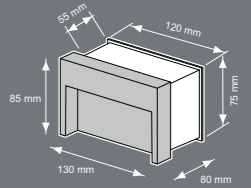

PERI

4452
PERI
↔ 13 cm
↑ 8,5 cm
↔ 8 cm
1 x 3W LED CREE
IP 65

RIMO

4450
RIMO
↔ 11,5 cm
↔ 6,5 cm
2 x 1W LED CREE
IP 65