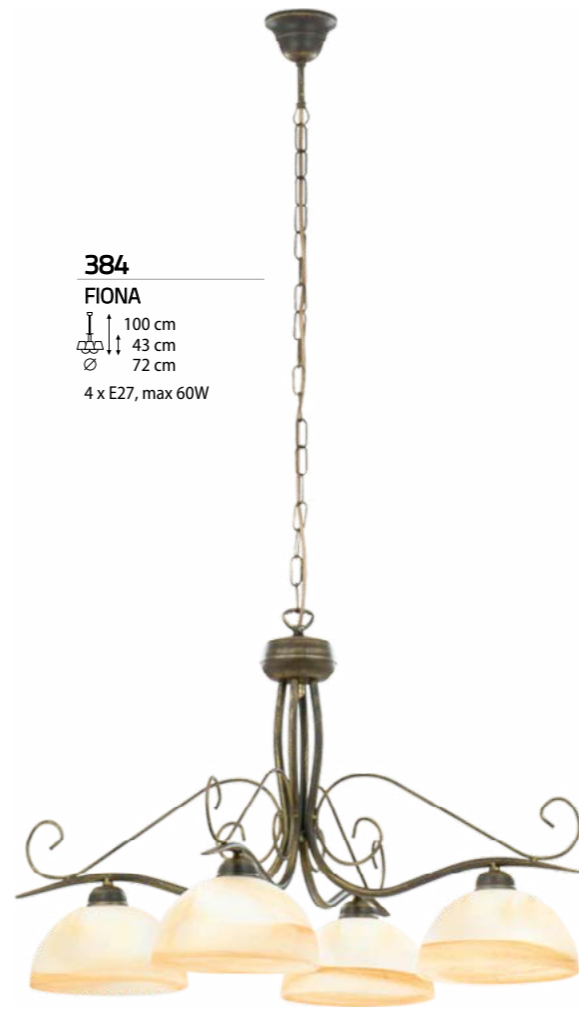

384

FIONA

↑ 100 cm
↑ 43 cm
Ø 72 cm
4 x E27, max 60W