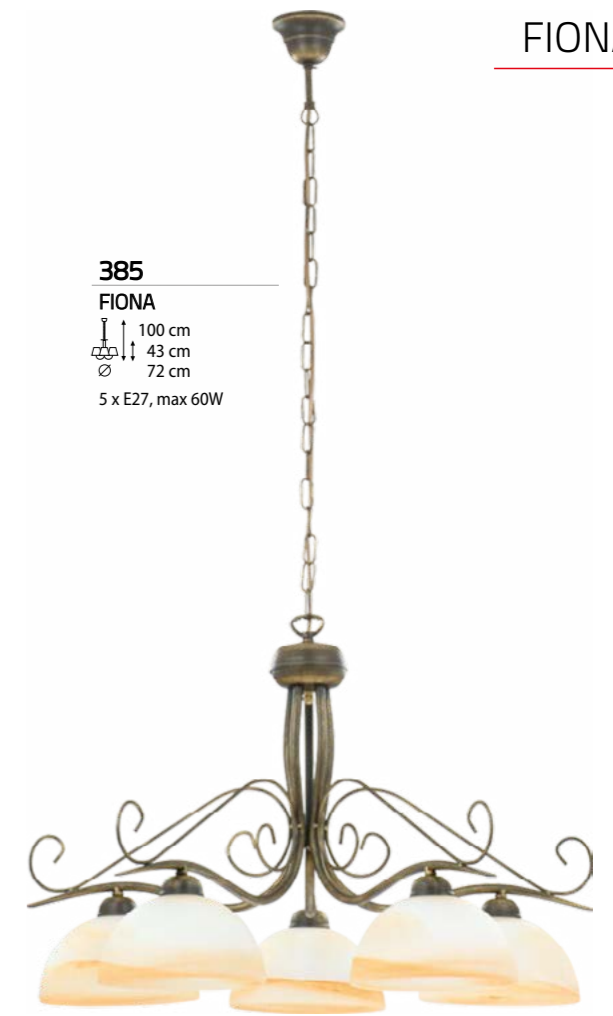

FIONA

↑ 100 cm
↑ 43 cm
Ø 72 cm
4 x E27, max 60W

382

FIONA

↑ 100 cm
↑ 43 cm
Ø 72 cm
2 x E27, max 60W

385

FIONA

↑ 100 cm
↑ 43 cm
Ø 72 cm
5 x E27, max 60W