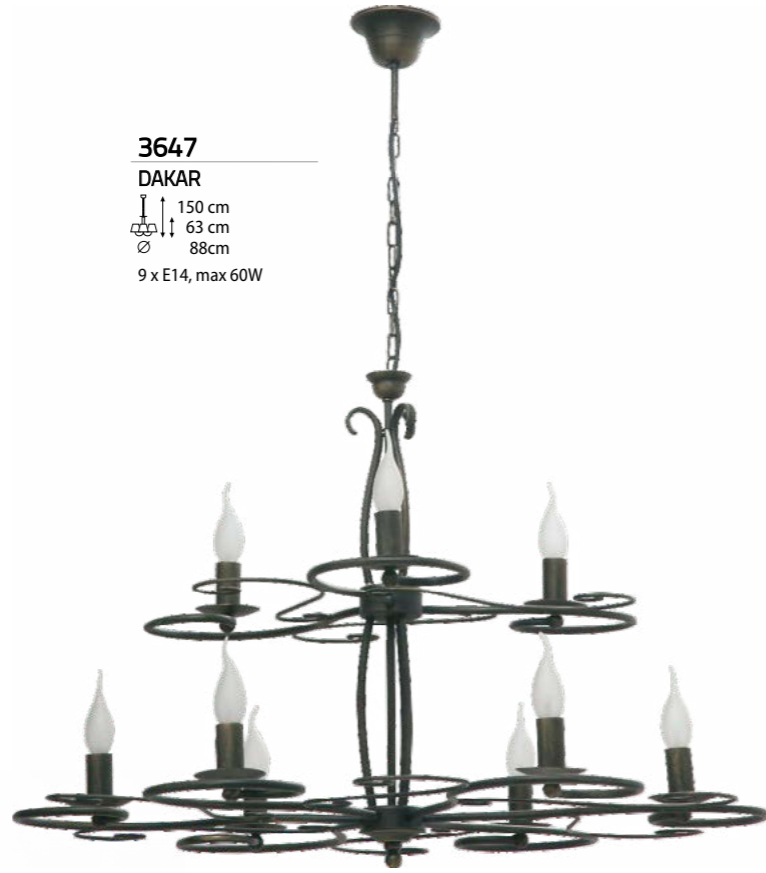

3647
DAKAR
↓ 150 cm
↑ 63 cm
∅ 88 cm
9 x E14, max 60W