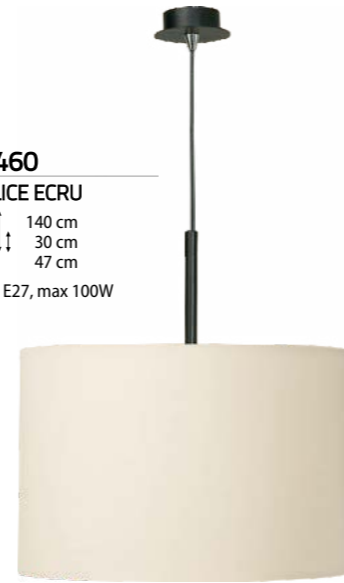

3460
ALICE ECRU
↑ 140 cm
↔ 30 cm
∅ 47 cm
1 x E27, max 100W