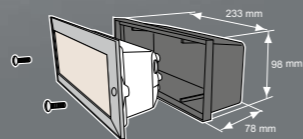

aluminium, szkło | aluminium, glass | алюминий, стекло