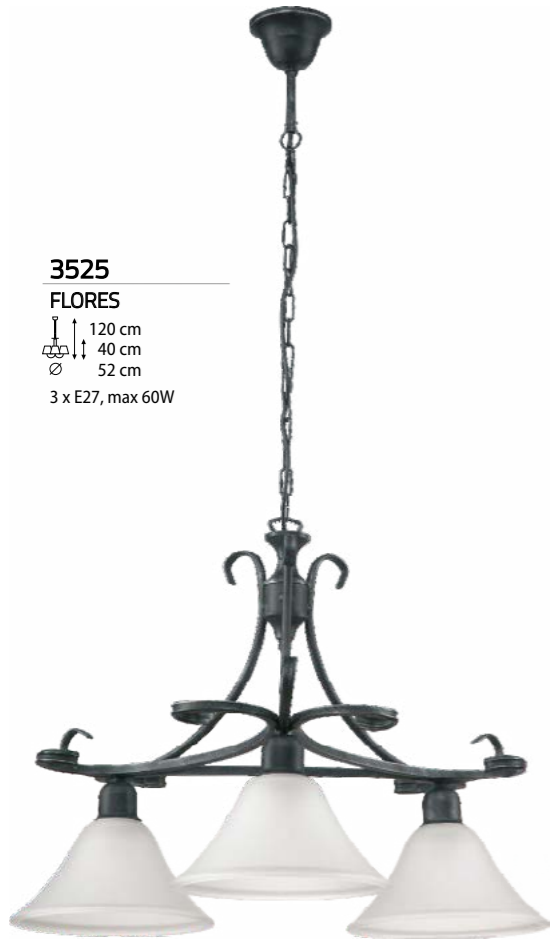

3525

FLORES

↑ 120 cm
↓ 40 cm
∅ 52 cm
3 x E27, max 60W