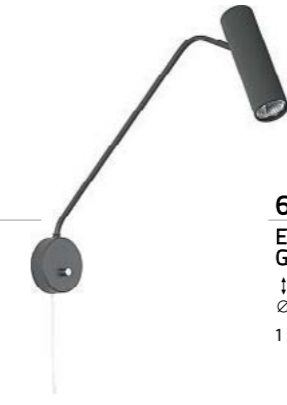

EYE SUPER

6500

EYE SUPER GRAPHITE
 ↓ 160 cm
 → 50 cm
 1 x GU10, max 35W

6494

EYE SUPER GRAPHITE
 ↓ 45 cm
 → 40 cm
 1 x GU10, max 35W

6496

EYE SUPER GRAPHITE B
 ↓ 77 cm
 Ø 5,5 cm
 1 x GU10, max 35W

6495