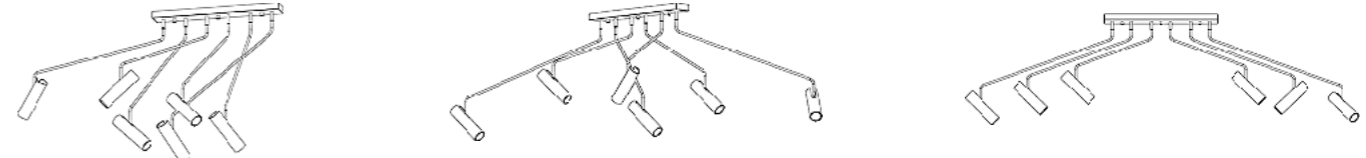

EYE SUPER GRAPHITE A
 ↓ 56 cm
 Ø 5,5 cm
 1 x GU10, max 35W

6631

EYE SUPER GRAPHITE C
 → 80 cm
 ↓ 35 cm
 1 x GU10, max 35W

6497

EYE SUPER GRAPHITE
 ↓ 52 cm
 → 135 cm
 3 x GU10, max 35W

6498

EYE SUPER GRAPHITE
 ↓ 56 cm
 → 205 cm
 6 x GU10, max 35W