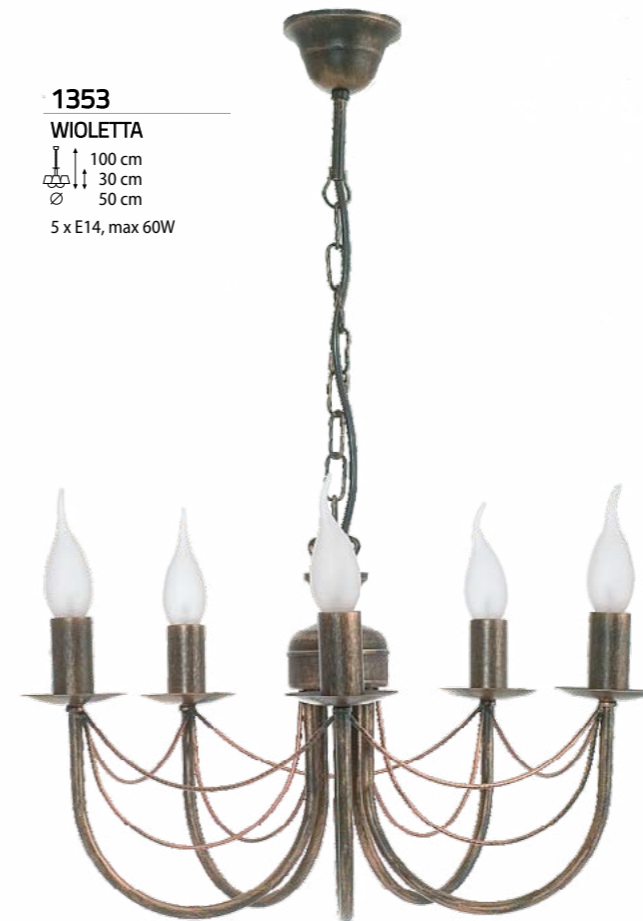

1353

WIOLETTA

↑ 100 cm
↑ 30 cm
∅ 50 cm
5 x E14, max 60W