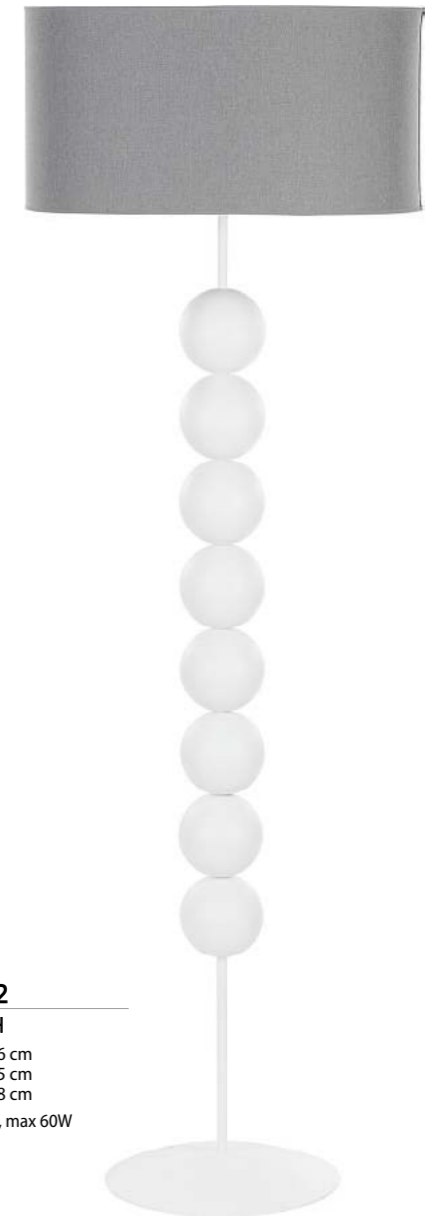

6332

EDITH

↑ 166 cm
∅ 55 cm
△↑ 28 cm
1 x E27, max 60W