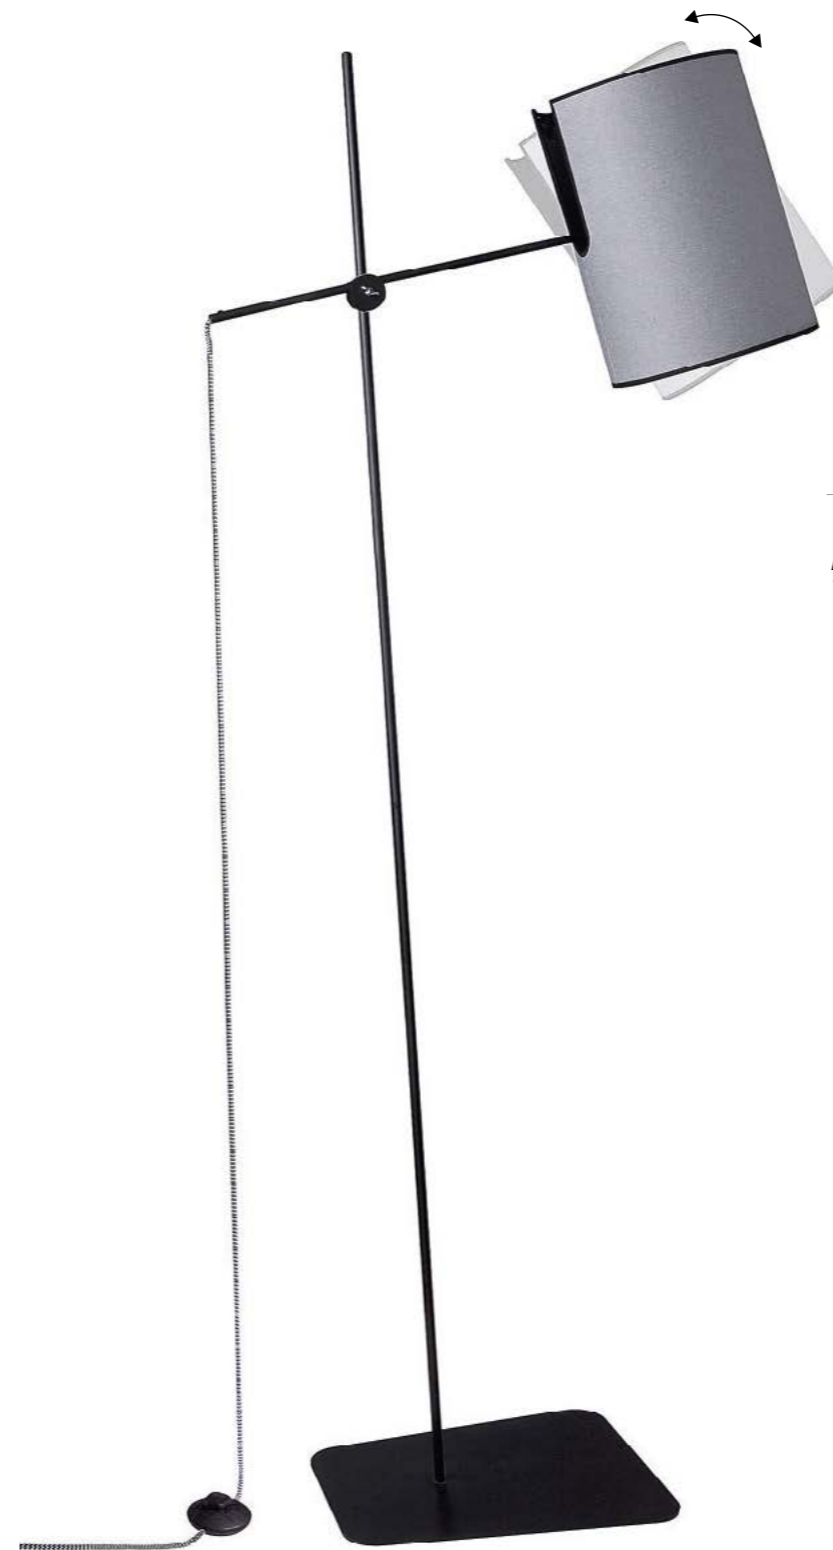

6551
ZELDA
↓ 100 cm
→ 28 cm
∅ 21 cm
1 x E27, max 60W

6011
ZELDA
↓ 100 cm
→ 34 cm
∅ 26 cm
1 x E27, max 60W

6010
ZELDA
↓ 165 cm
→ 77 cm
△ 34 cm
1 x E27, max 60W

6012
ZELDA
↓ 65 cm
→ 60 cm
△ 28 cm
1 x E27, max 60W